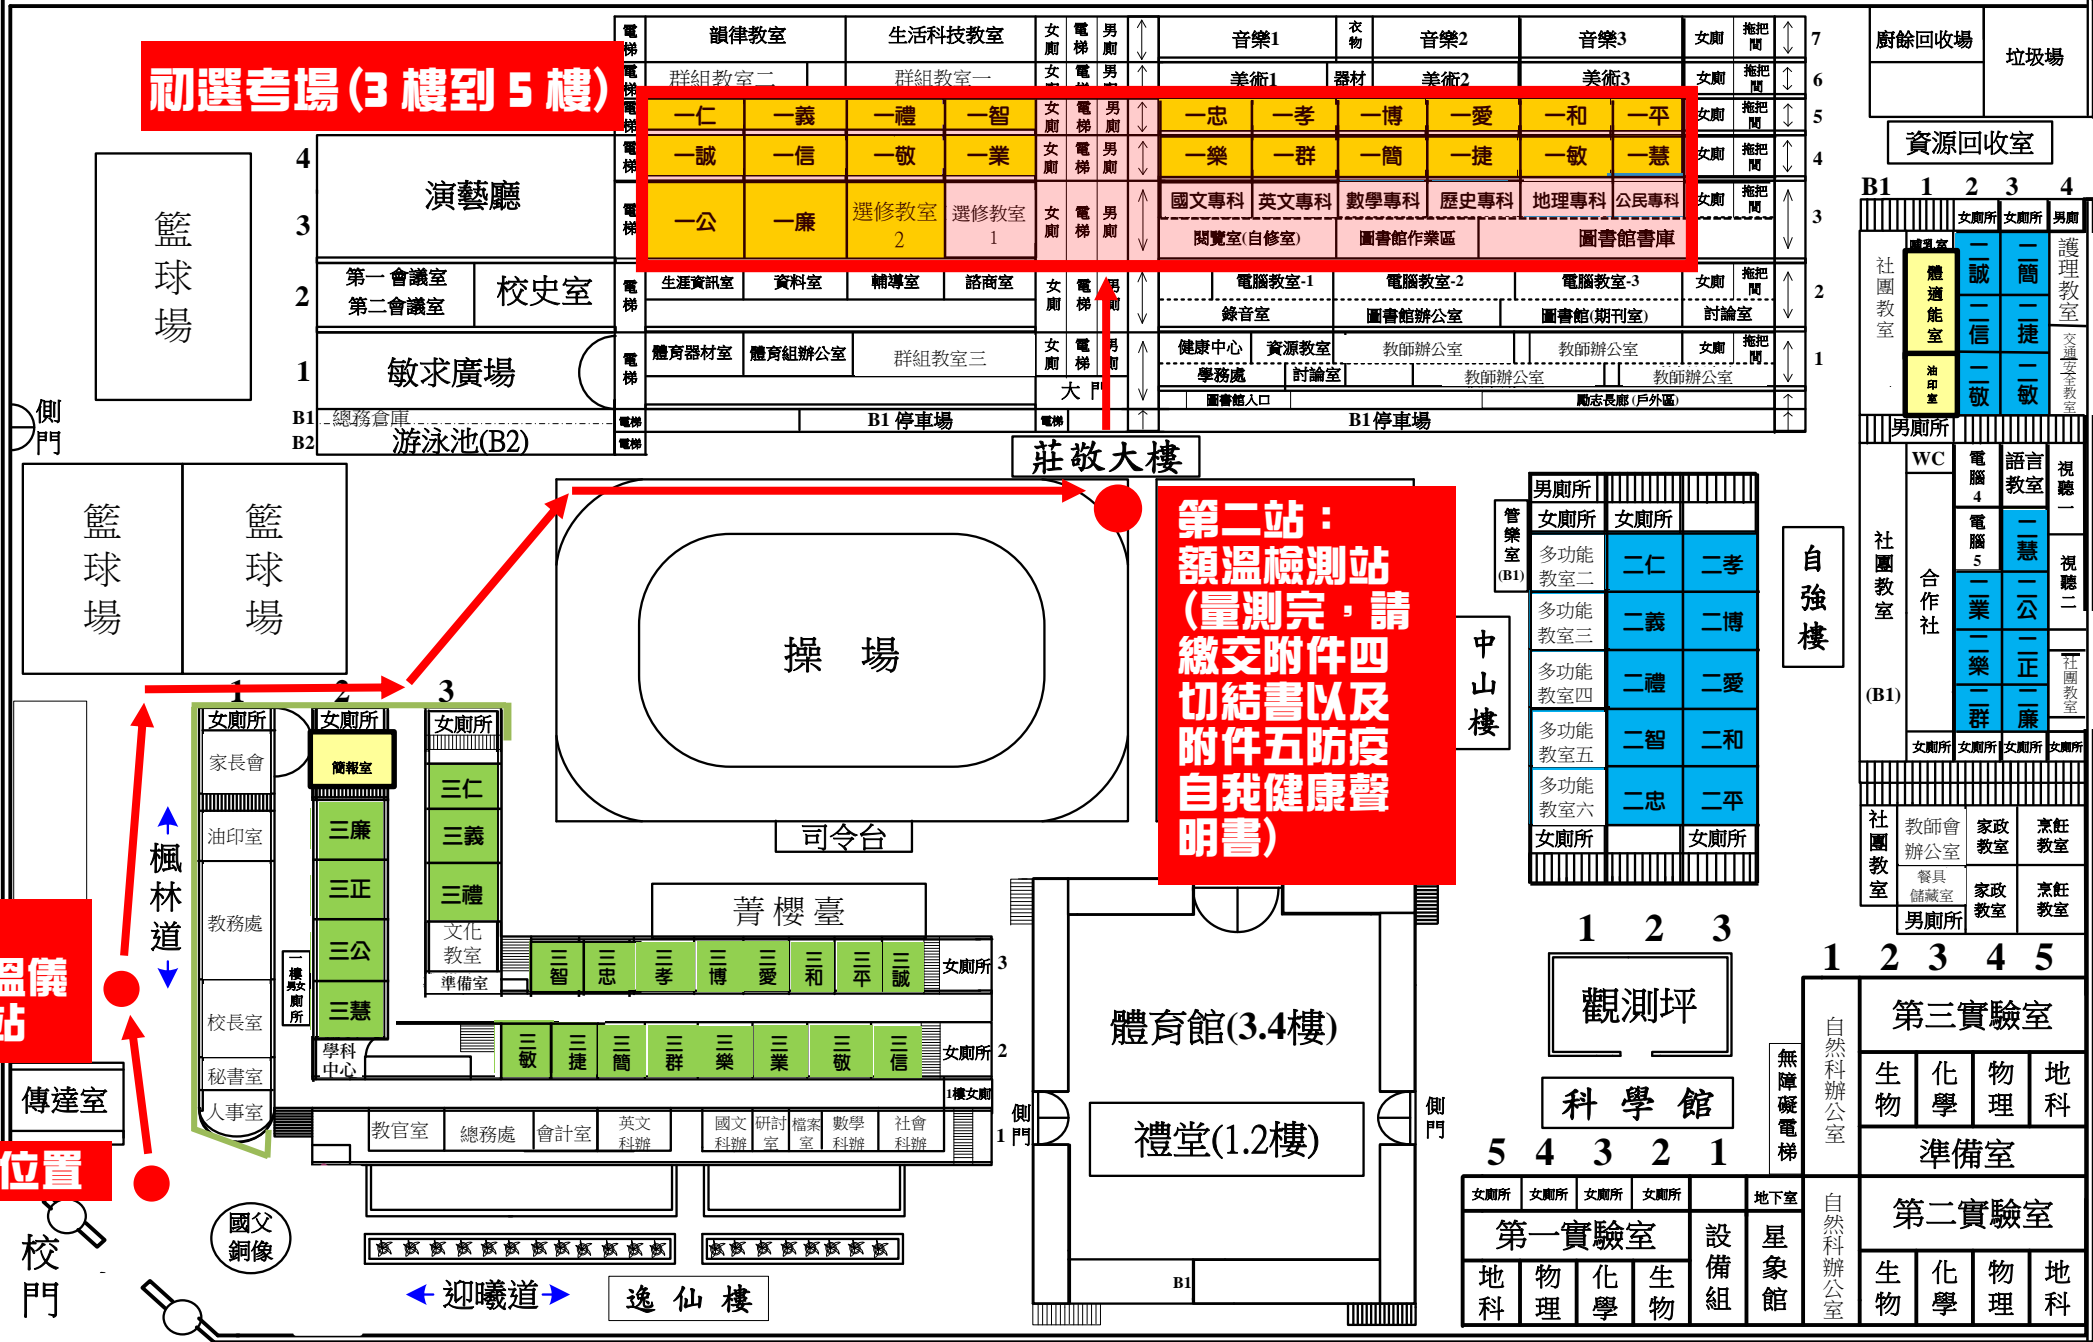

臺北市立中山女子高級中學 109 學年度第 1 次教師甄選初選場地平面圖

朱崙街

初選考場 (3 樓到 5 樓)

韻律教室	生活科技教室	女廁	男廁	音樂1	衣物	音樂2	音樂3	女廁	拖把間
群組教室二	群組教室一	女廁	男廁	美術1	器材	美術2	美術3	女廁	拖把間
一仁	一義	一禮	一智	一忠	一孝	一博	一愛	一和	一平
一誠	一信	一敬	一業	一樂	一群	一簡	一捷	一敏	一慧
一公	一廉	選修教室 2	選修教室 1	國文專科	英文專科	數學專科	歷史專科	地理專科	公民專科
生涯資訊室	資料室	輔導室	諮商室	閱覽室(自修室)	圖書館作業區	圖書館書庫			
電腦教室-1	電腦教室-2	電腦教室-3	女廁	拖把間					
錄音室	圖書館辦公室	圖書館(期刊室)	討論室						
健康中心	資源教室	教師辦公室	教師辦公室	女廁	拖把間				
學務處	討論室	教師辦公室	教師辦公室						
圖書館入口	B1 停車場	B1 停車場							

第二站：額溫檢測站 (量測完，請繳交附件四切結書以及附件五防疫自我健康聲明書)

第一站：紅外線感溫儀體溫快篩站

現在位置

長安東路 2 段 153 巷

長安東路二段

西 ← → 東