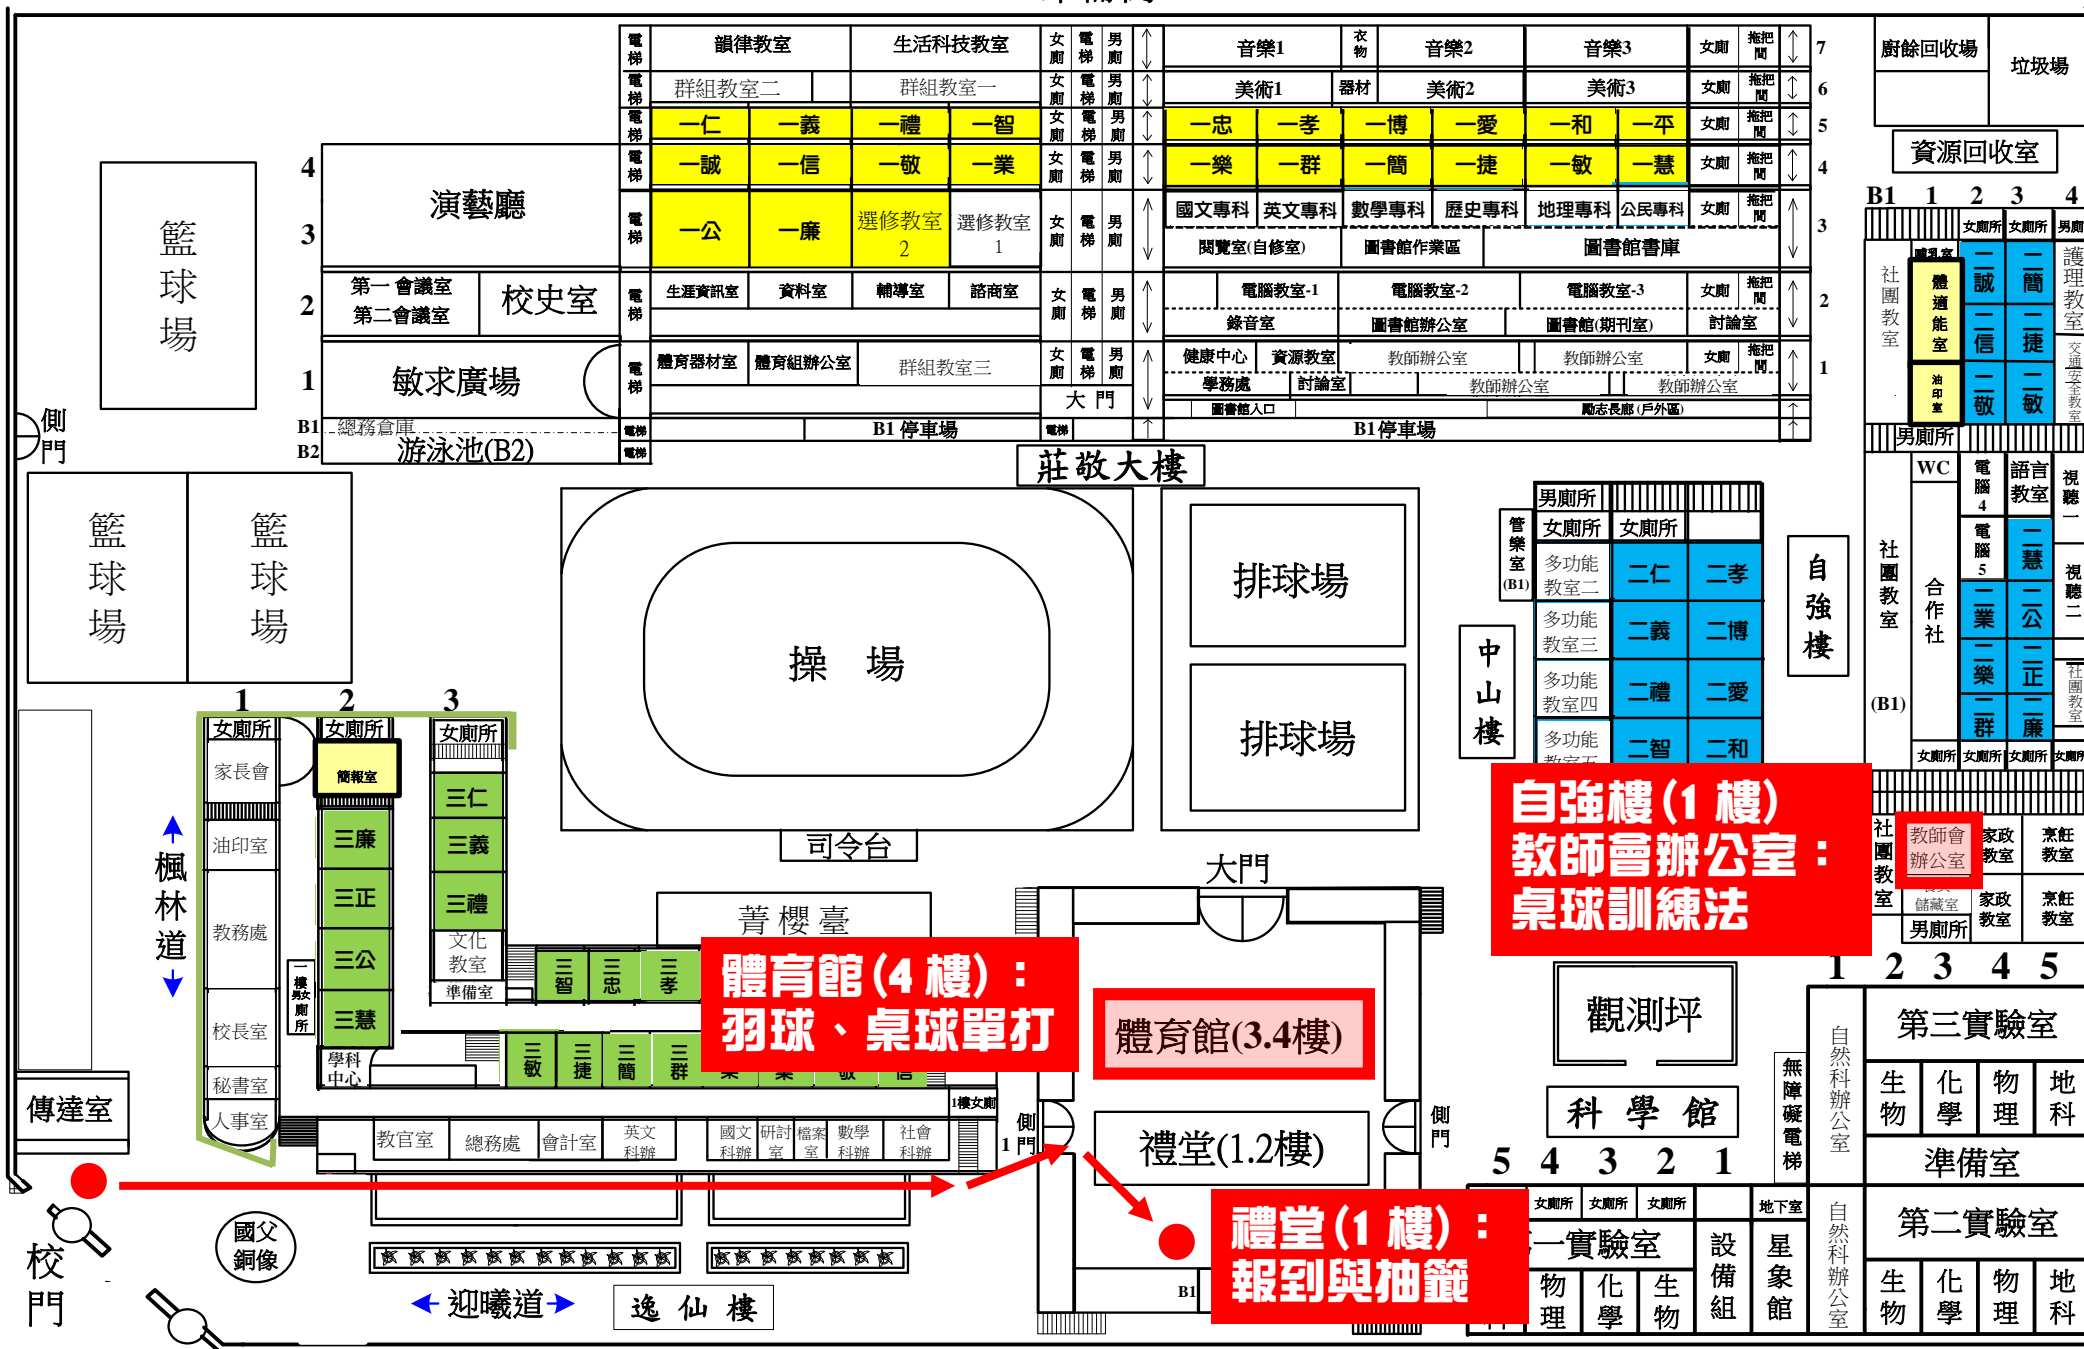

臺北市立中山女子高級中學 109 學年度第 1 次教師甄選術科考試場地平面圖

朱崙街

自強樓 (1 樓)
教師會辦公室：
桌球訓練法

體育館 (4 樓)：
羽球、桌球單打

體育館 (3.4 樓)

禮堂 (1 樓)：
報到與抽籤

現在位置

**大門
傳達室：
額溫檢測**

地下停車場入口

長安東路 2 段 153 巷

西 ← 長安東路二段 → 東