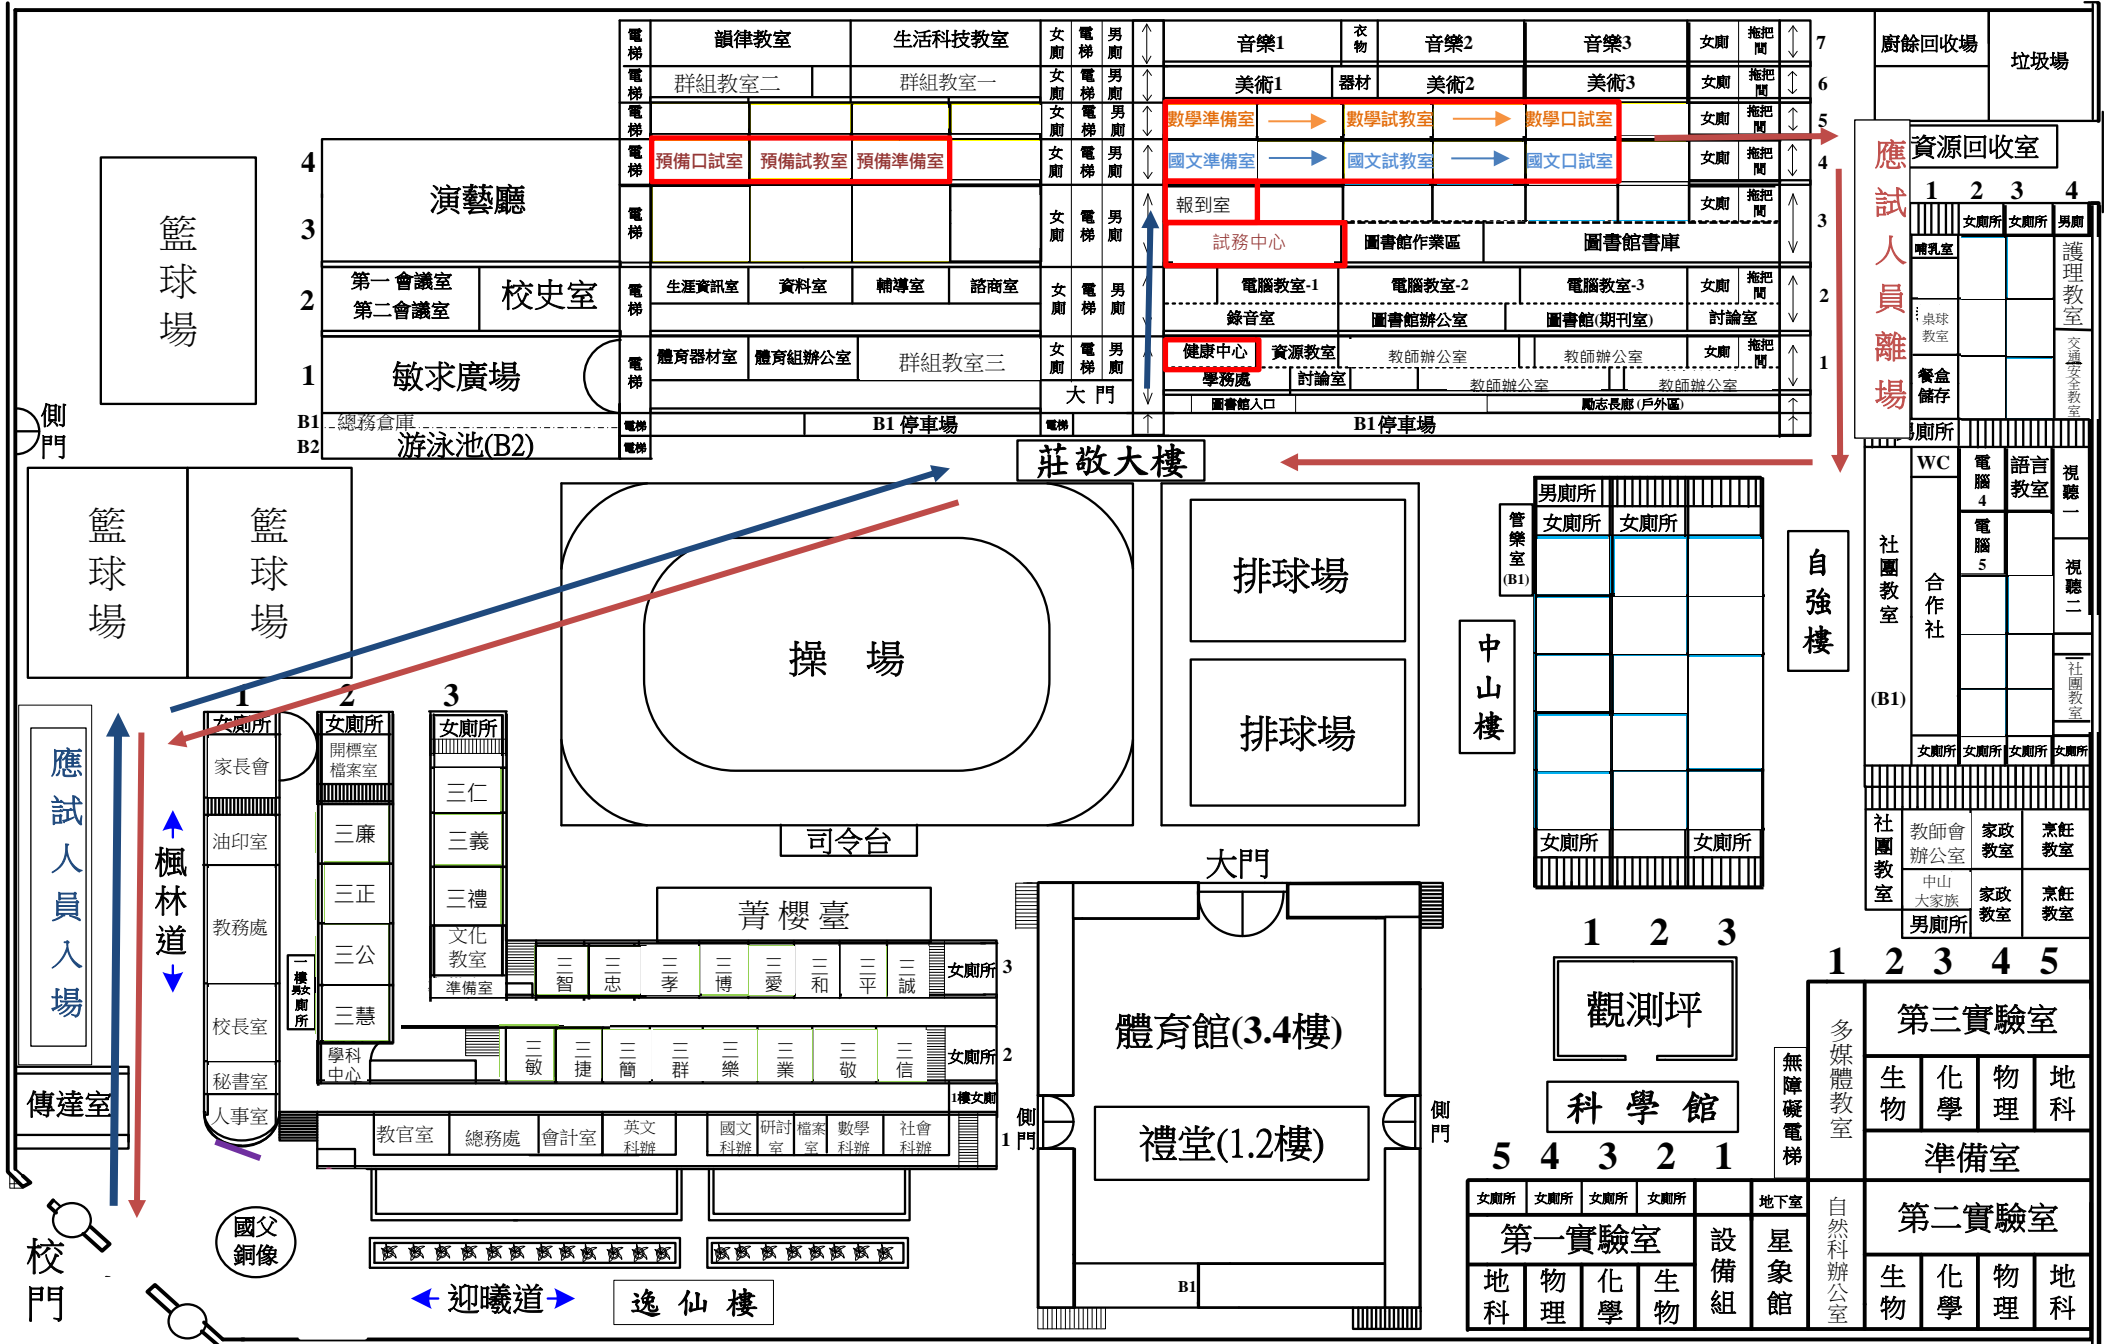

臺北市 112 年高中正式教師聯合甄選複試試場(中山女中)

朱崙街

地下停車場入口

長安東路 2 段 153 巷

建國北路高架路停車場

長安東路二段