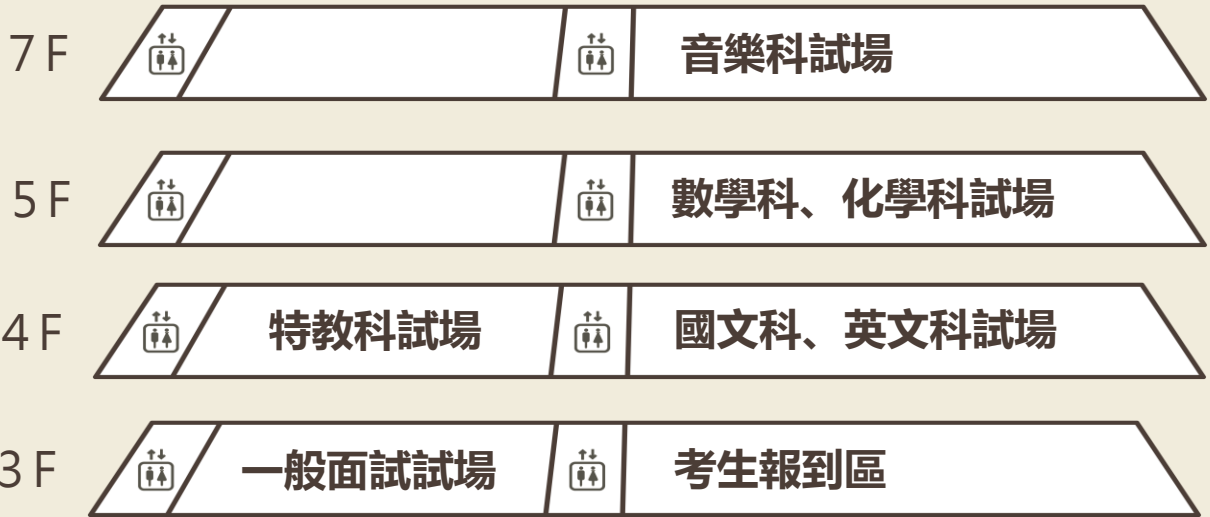

中山女高115學年度正式教甄複試校園地圖

莊敬大樓樓層地圖

校門口

長安東路二段
Sec. 2, Chang-an E. Rd.

圖示 INDEX

- | | | | | | |
|--|-------------------------------|--|------------------------------|--|-------------------------|
| | 男性洗手間
Male Restroom | | 一般電梯
Elevator | | 圖書館
Library |
| | 女性洗手間
Female Restroom | | 無障礙電梯
Accessible Elevator | | 游泳池
Swimming Pool |
| | 無障礙洗手間
Accessible Restroom | | P 停車場
Parking Lot | | 資源回收區
Recycling Area |
| | 無障礙坡道
Wheelchair Ramp | | 演藝廳
Auditorium | | |