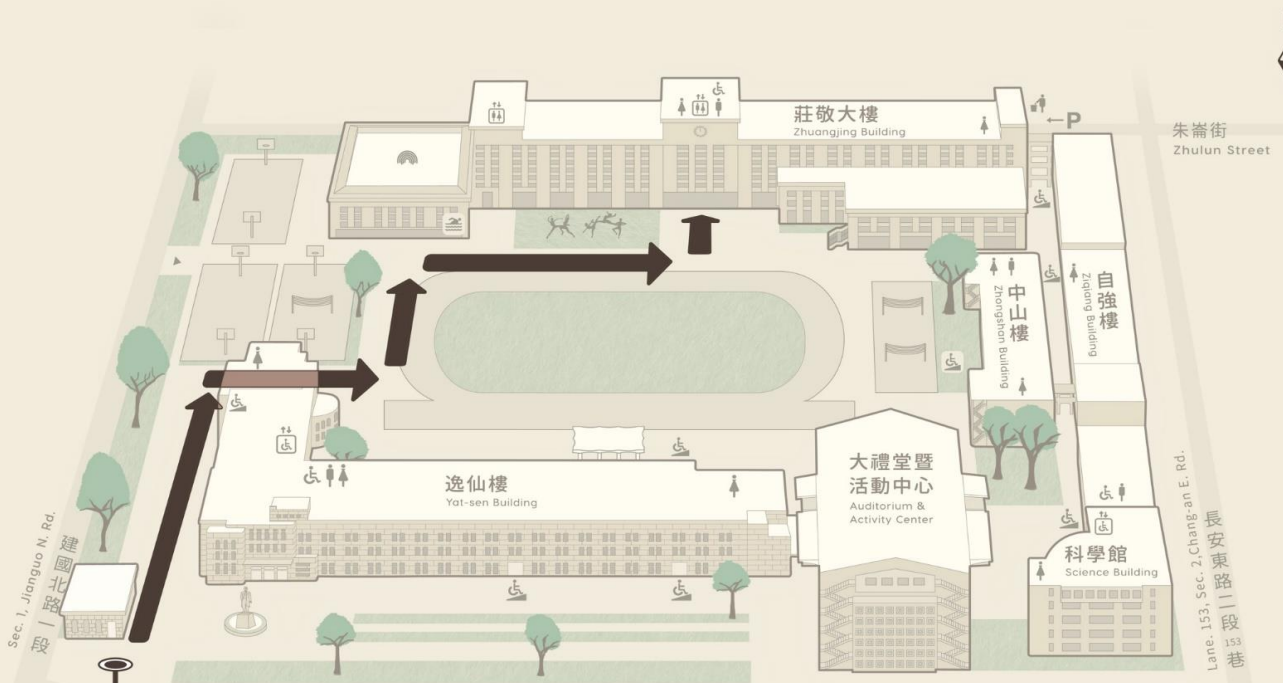

中山女高115學年度正式教甄複試校園地圖

莊敬大樓樓層地圖

校門口

長安東路二段
Sec. 2, Chang-an E. Rd.

圖示 INDEX

- | | | | | | |
|--|-------------------------------|--|------------------------------|--|-------------------------|
| | 男性洗手間
Male Restroom | | 一般電梯
Elevator | | 圖書館
Library |
| | 女性洗手間
Female Restroom | | 無障礙電梯
Accessible Elevator | | 游泳池
Swimming Pool |
| | 無障礙洗手間
Accessible Restroom | | P 停車場
Parking Lot | | 資源回收區
Recycling Area |
| | 無障礙坡道
Wheelchair Ramp | | 演藝廳
Auditorium | | |