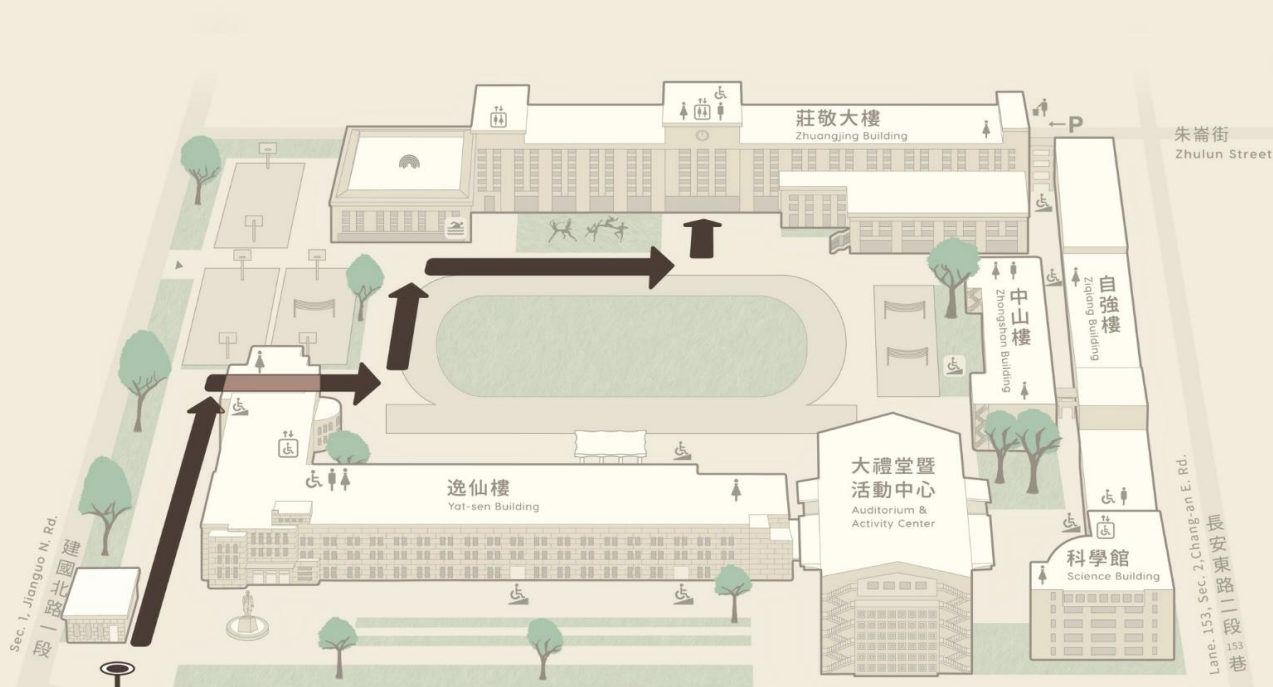

中山女高115學年度第2次正式教甄複試校園地圖

莊敬大樓樓層地圖

校門口

長安東路二段
Sec. 2, Chang-an E. Rd.

圖示 INDEX

- | | | | | | |
|--|-------------------------------|--|------------------------------|--|-------------------------|
| | 男性洗手間
Male Restroom | | 一般電梯
Elevator | | 圖書館
Library |
| | 女性洗手間
Female Restroom | | 無障礙電梯
Accessible Elevator | | 游泳池
Swimming Pool |
| | 無障礙洗手間
Accessible Restroom | | P 停車場
Parking Lot | | 資源回收區
Recycling Area |
| | 無障礙坡道
Wheelchair Ramp | | 演藝廳
Auditorium | | |