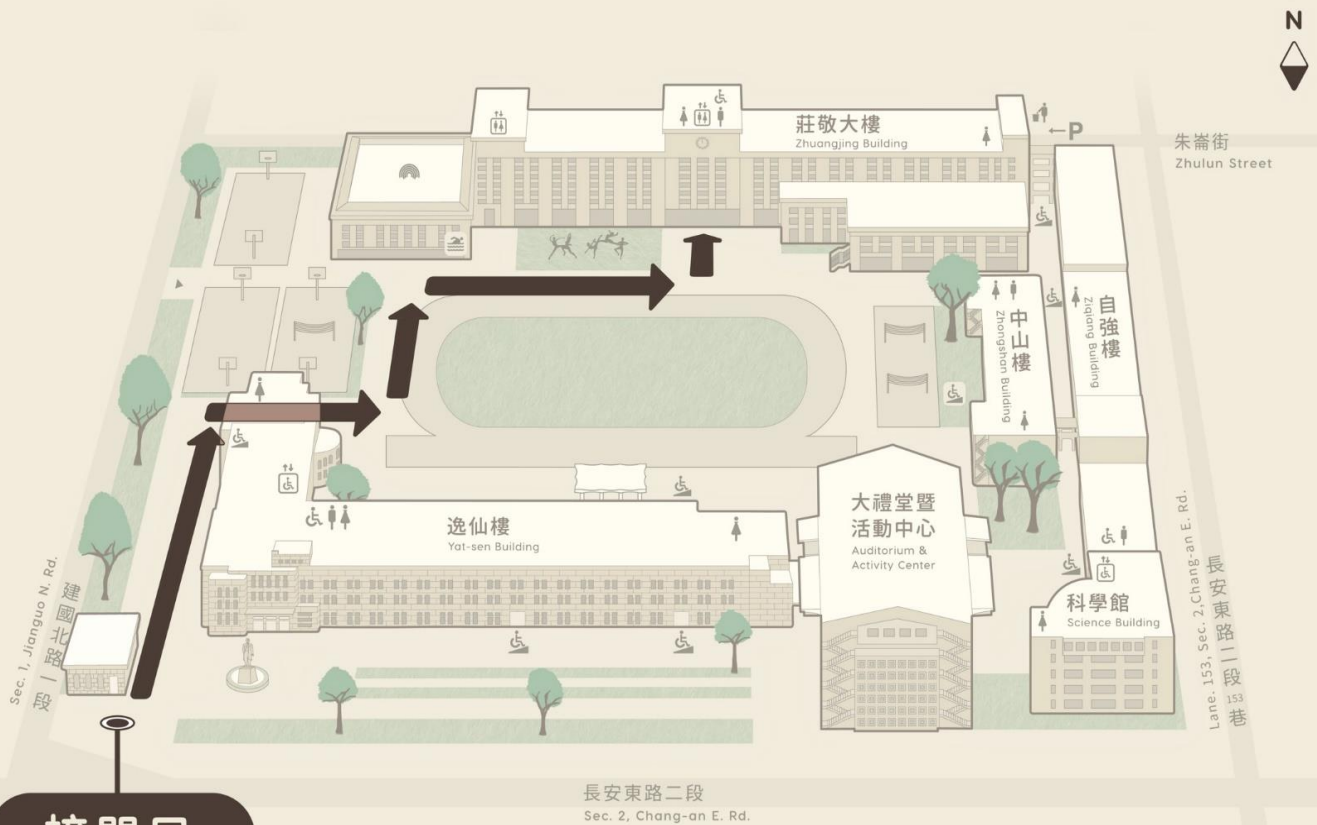

中山女高115 學年度第2次正式教師甄試校園平面圖

莊敬大樓樓層地圖

圖示 INDEX

- | | | | | | |
|--|-------------------------------|--|------------------------------|--|-------------------------|
| | 男性洗手間
Male Restroom | | 一般電梯
Elevator | | 圖書館
Library |
| | 女性洗手間
Female Restroom | | 無障礙電梯
Accessible Elevator | | 游泳池
Swimming Pool |
| | 無障礙洗手間
Accessible Restroom | | P 停車場
Parking Lot | | 資源回收區
Recycling Area |
| | 無障礙坡道
Wheelchair Ramp | | 演藝廳
Auditorium | | |