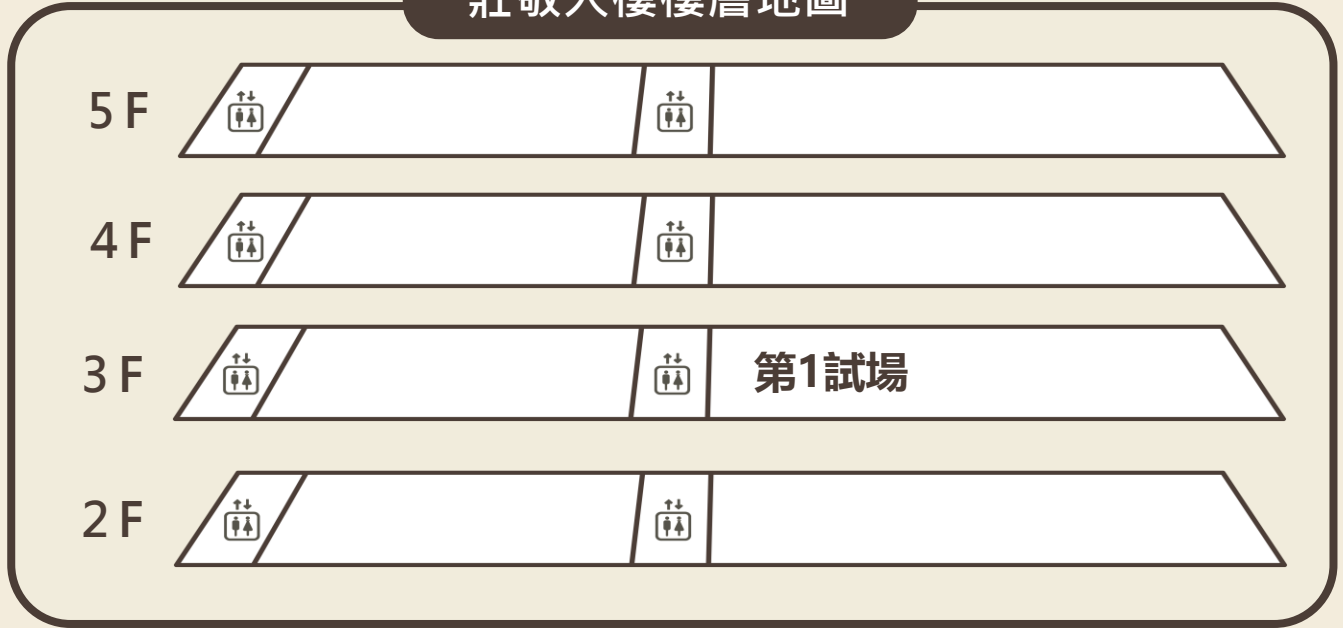

中山女高115 學年度第2次正式教師甄試校園平面圖

莊敬大樓樓層地圖

圖示 INDEX

- | | | | | | |
|--|-------------------------------|--|------------------------------|--|-------------------------|
| | 男性洗手間
Male Restroom | | 一般電梯
Elevator | | 圖書館
Library |
| | 女性洗手間
Female Restroom | | 無障礙電梯
Accessible Elevator | | 游泳池
Swimming Pool |
| | 無障礙洗手間
Accessible Restroom | | P 停車場
Parking Lot | | 資源回收區
Recycling Area |
| | 無障礙坡道
Wheelchair Ramp | | 演藝廳
Auditorium | | |