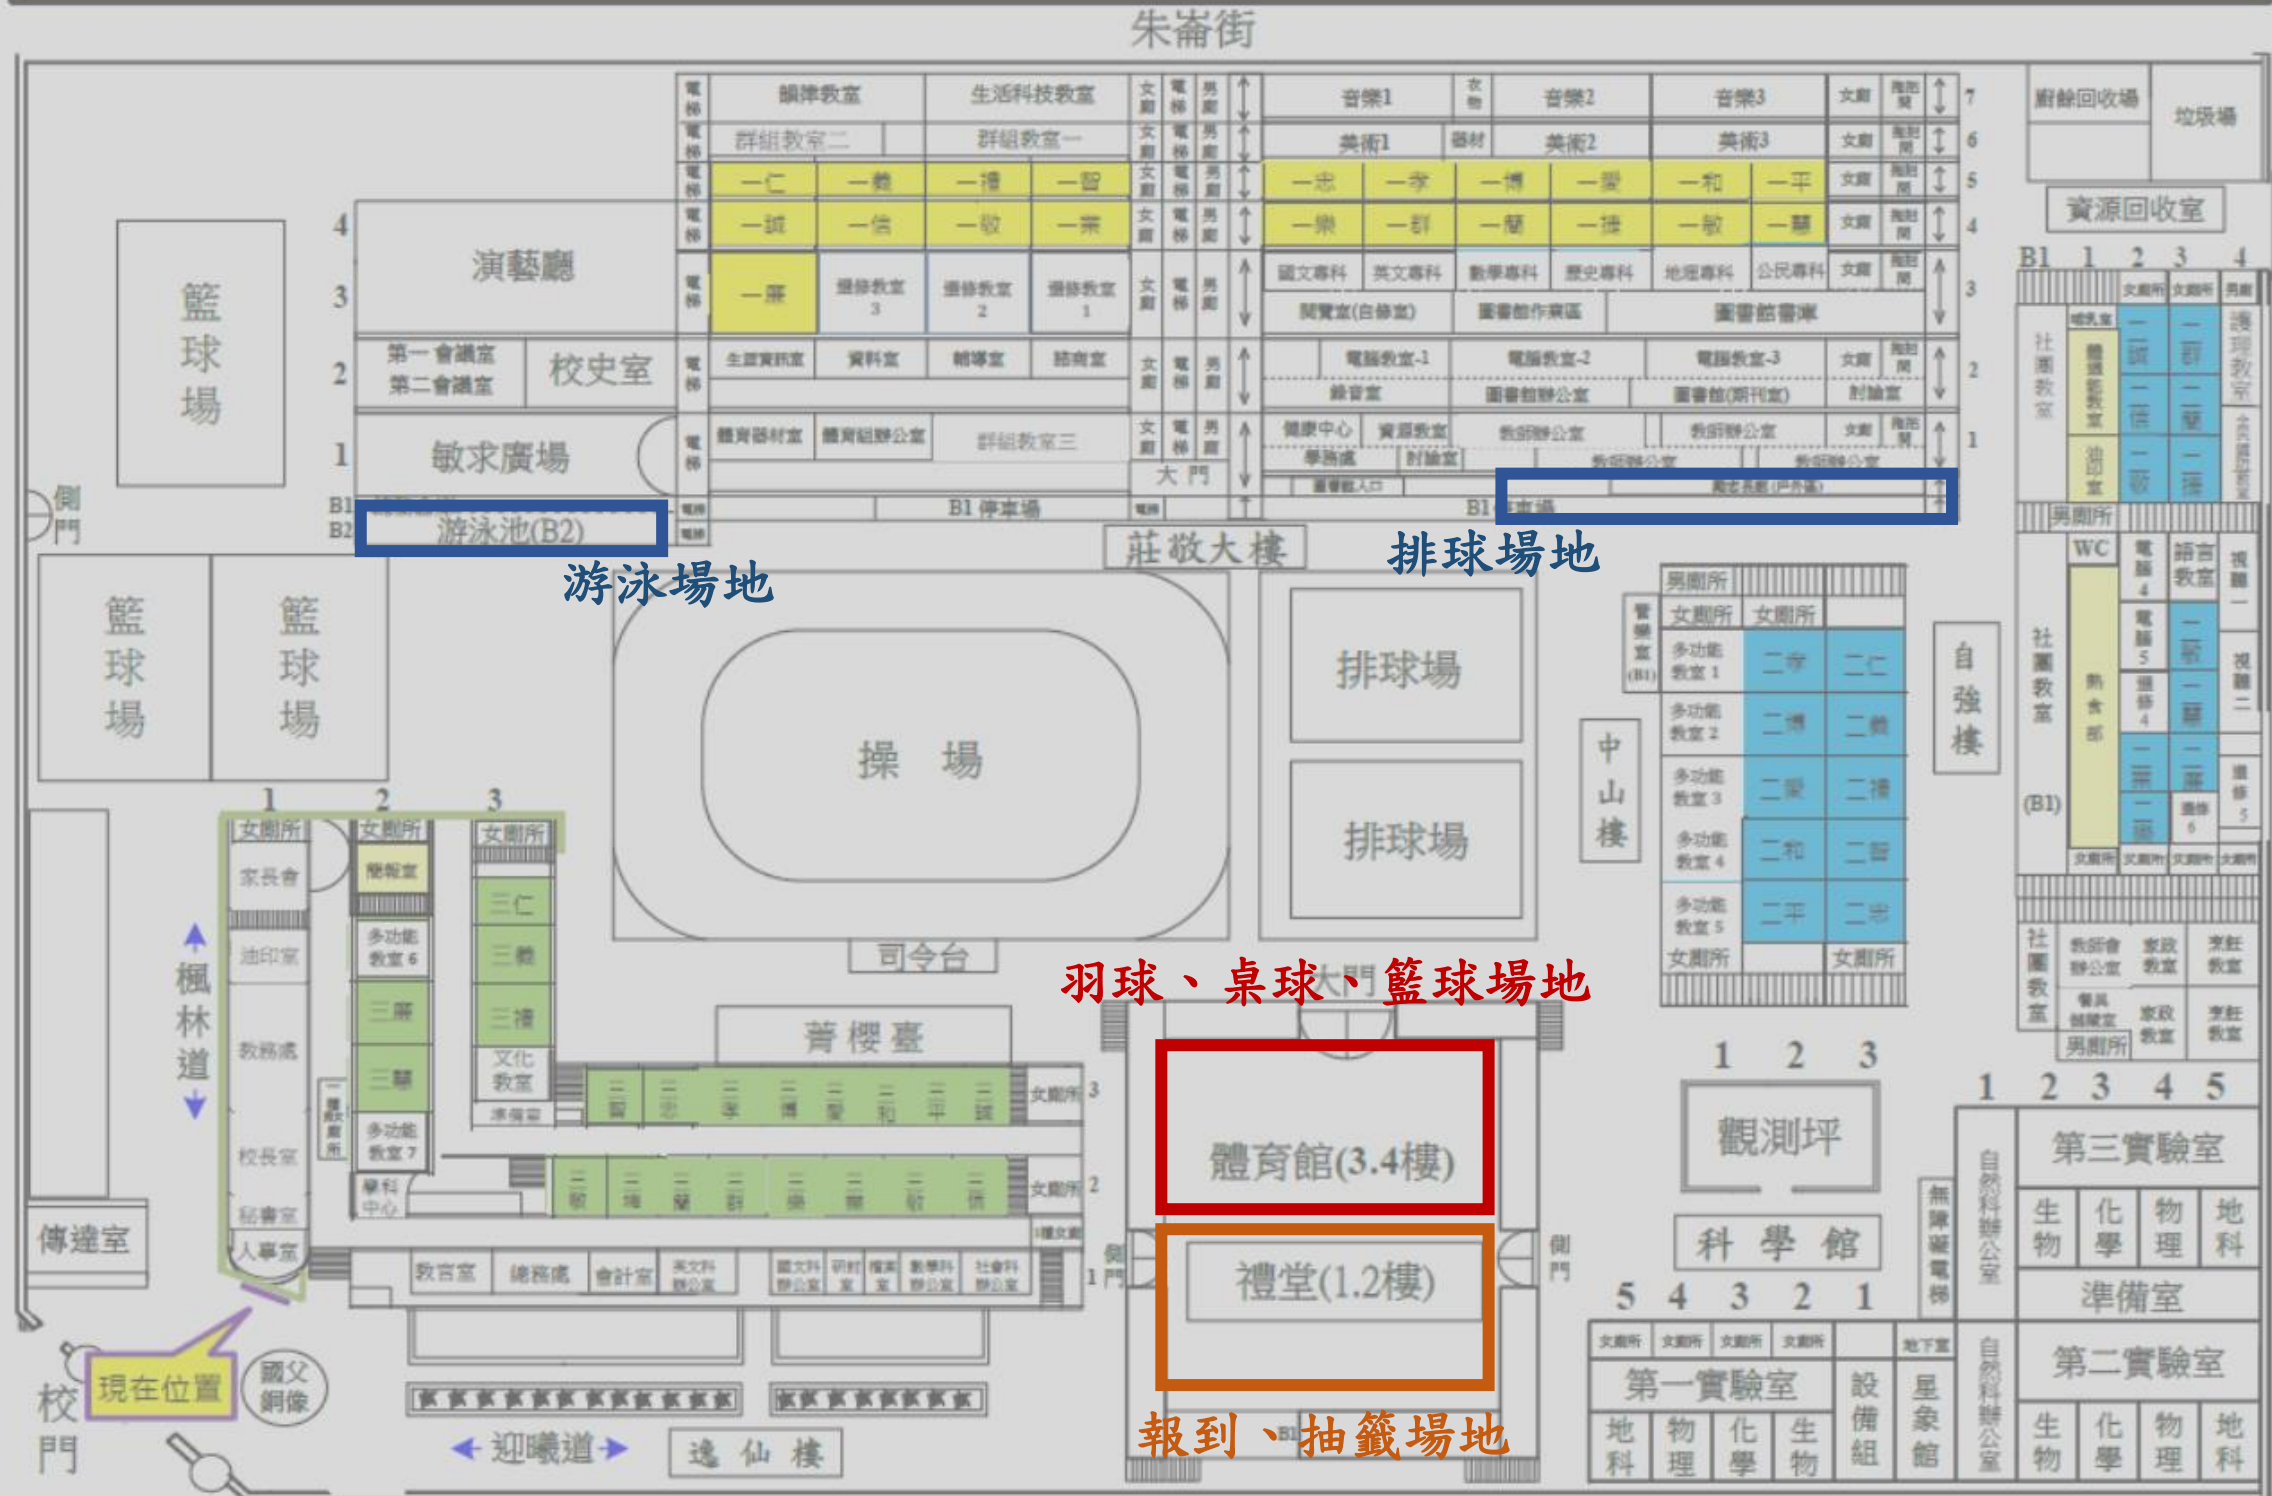

# 臺北市立中山女高 113 學年度第 1 次正式教師甄選術科考試場地平面圖

現在位置 (Current Location) 國父銅像 (Sun Yat-sen Statue)

羽球、桌球、籃球場地 (Badminton, Table Tennis, Basketball Courts)

報到、抽籤場地 (Check-in, Drawing of Lots Area)

地下停車場入口 (Underground Parking Entrance)

長安東路 2 段 153 巷 (Chang'an East Road, 2nd Section, Lane 153)

長安東路二段 (Chang'an East Road, 2nd Section)

北  
建國北路高架路停車場

北  
側門  
楓林道  
校門

側門

東