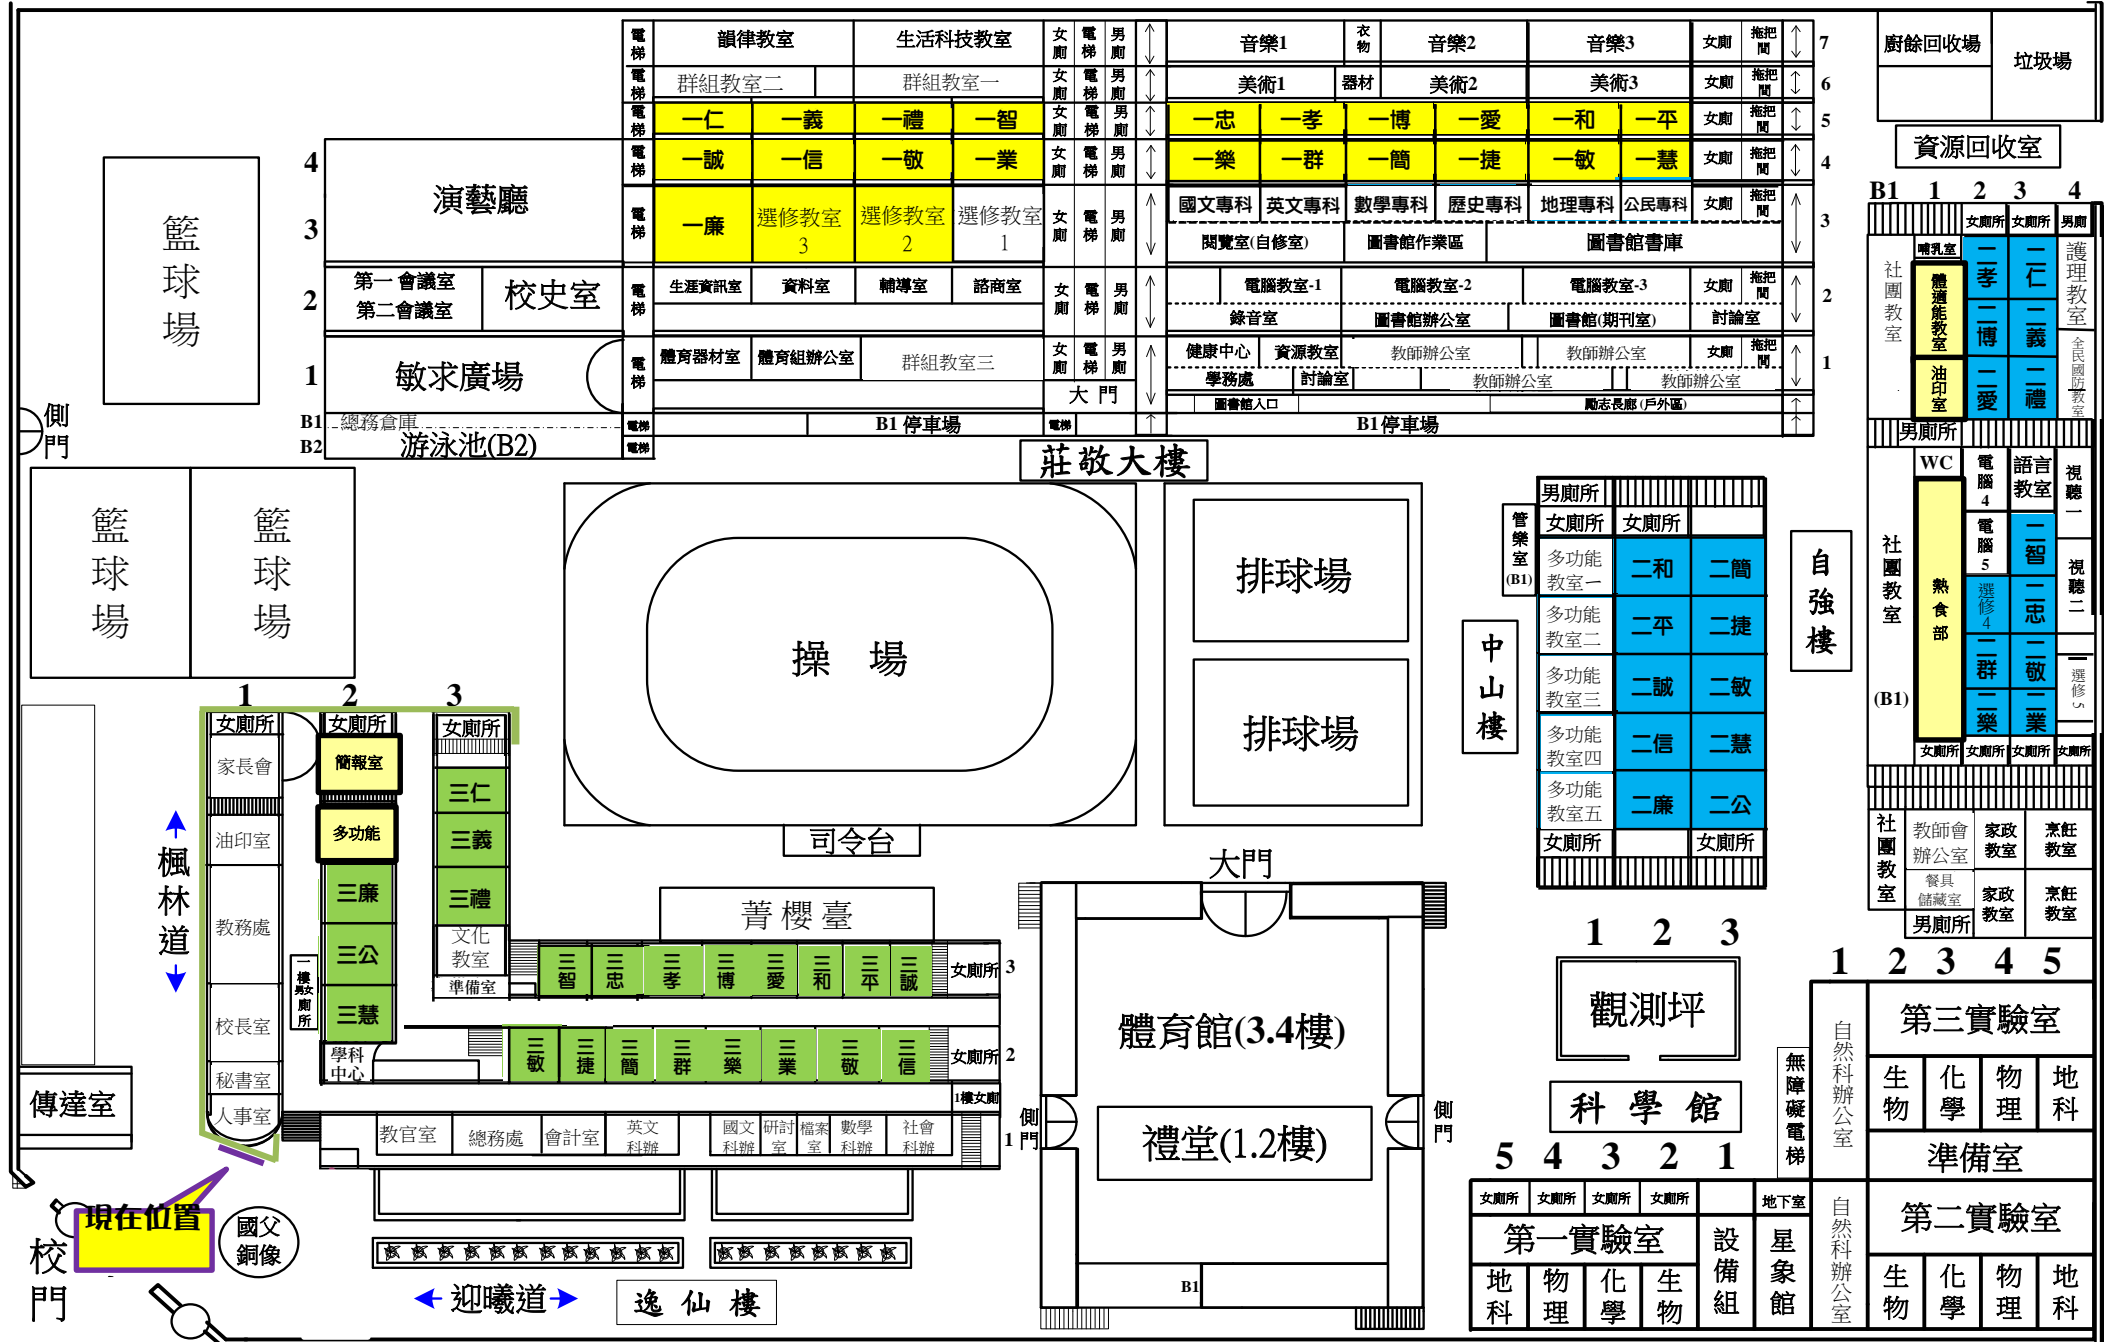

# 臺北市立中山女子高級中學 110 學年度校園平面圖

朱崙街

建國北路高架路停車場

北  
南

長安東路2段153巷

西 ← 長安東路二段 → 東