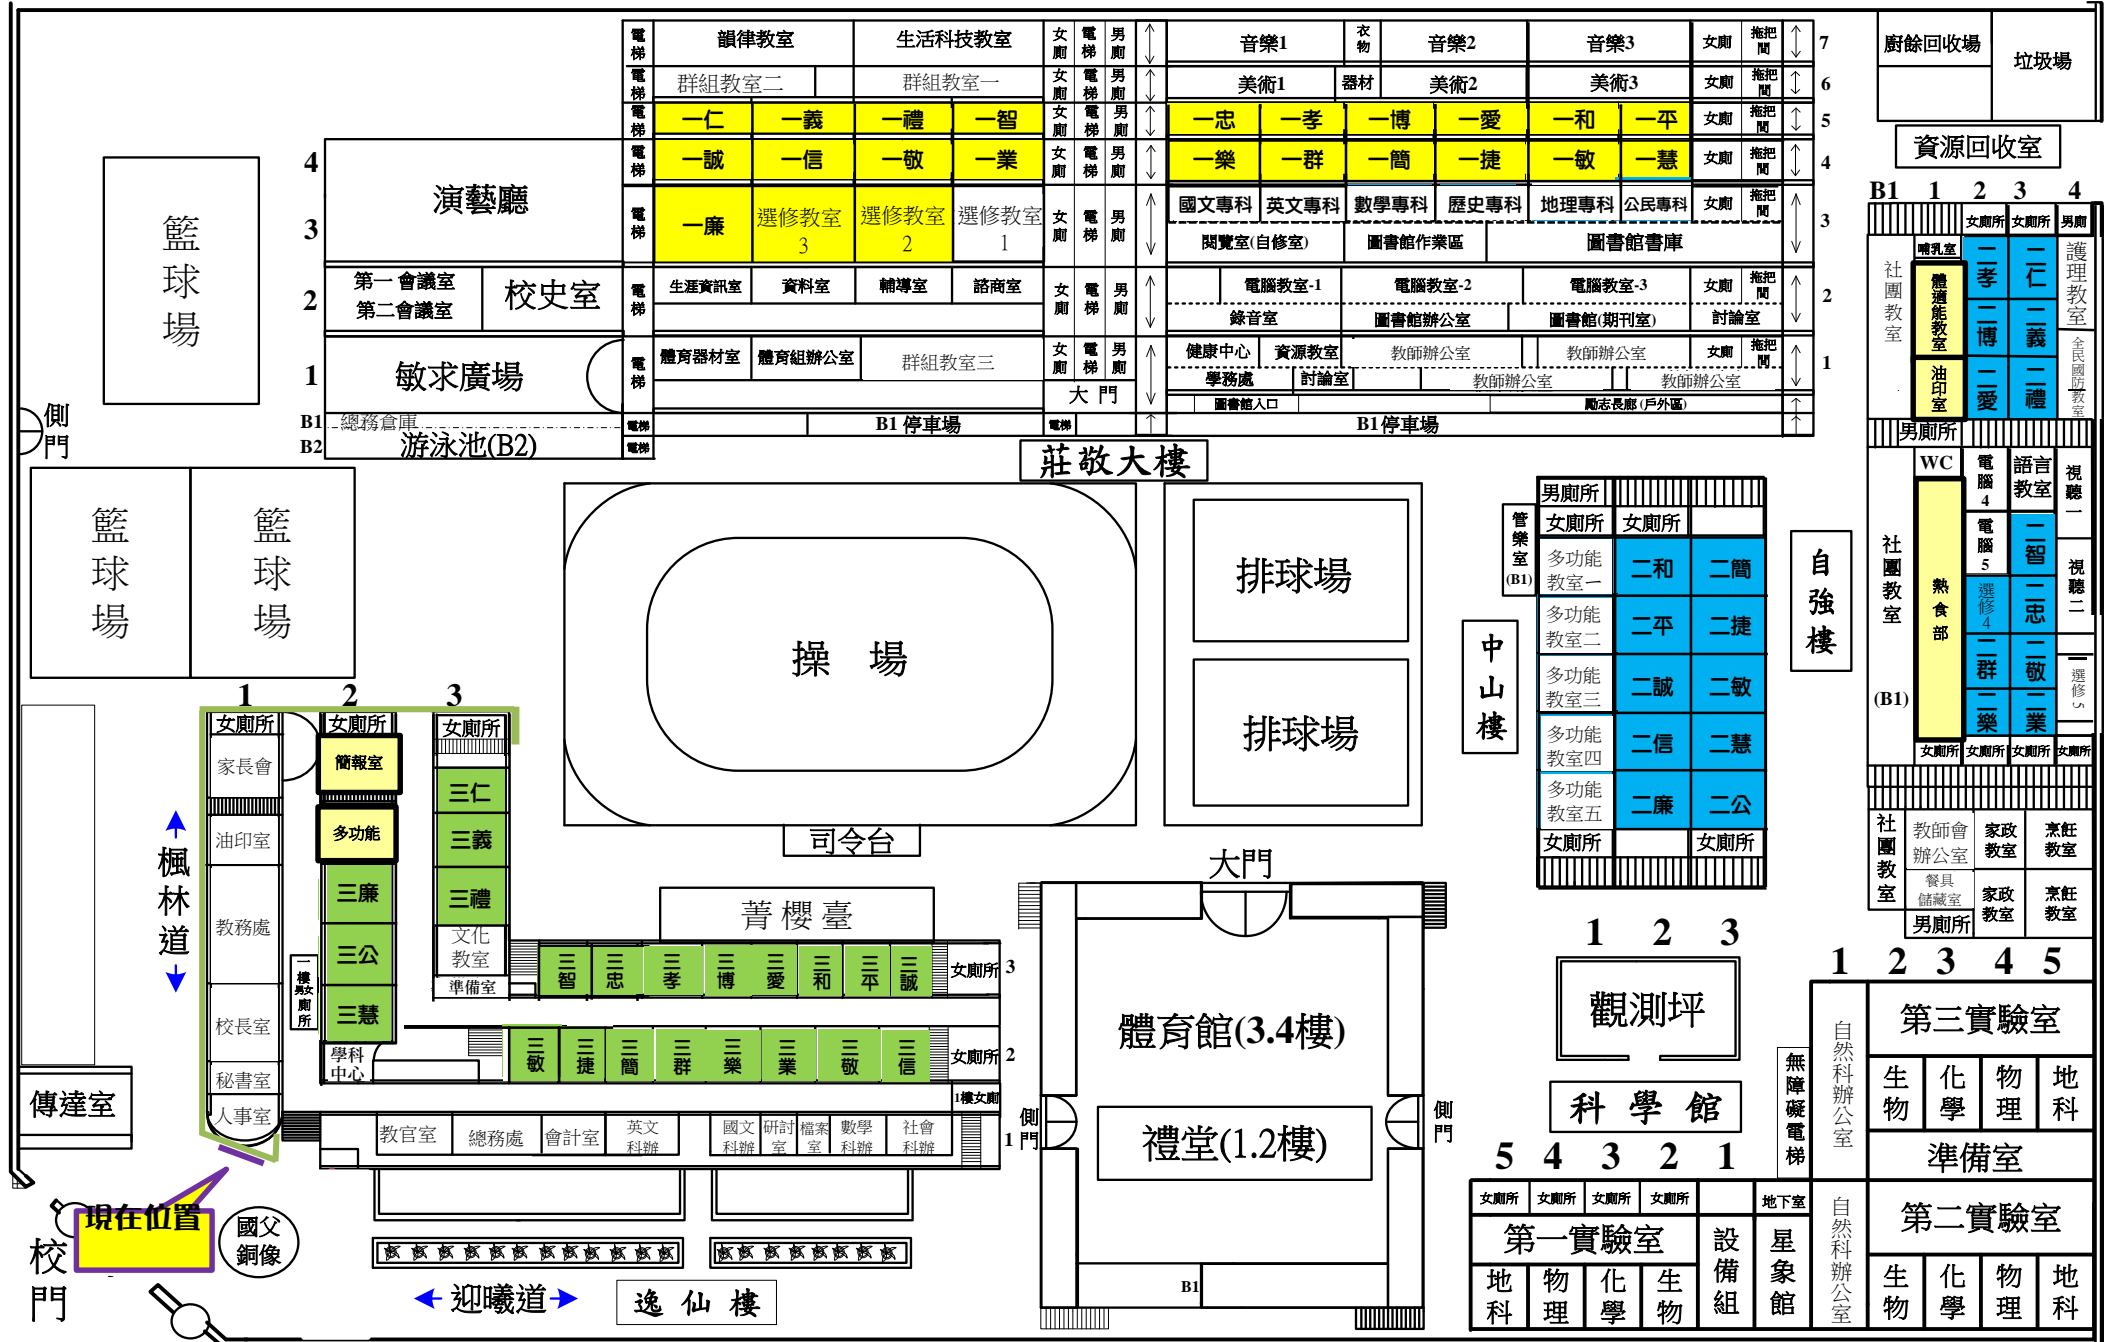

臺北市立中山女子高級中學 110 學年度校園平面圖

朱崙街

北

北

南

建國北路高架路停車場

地下停車場入口

長安東路2段153巷

西

長安東路二段

東

現在位置