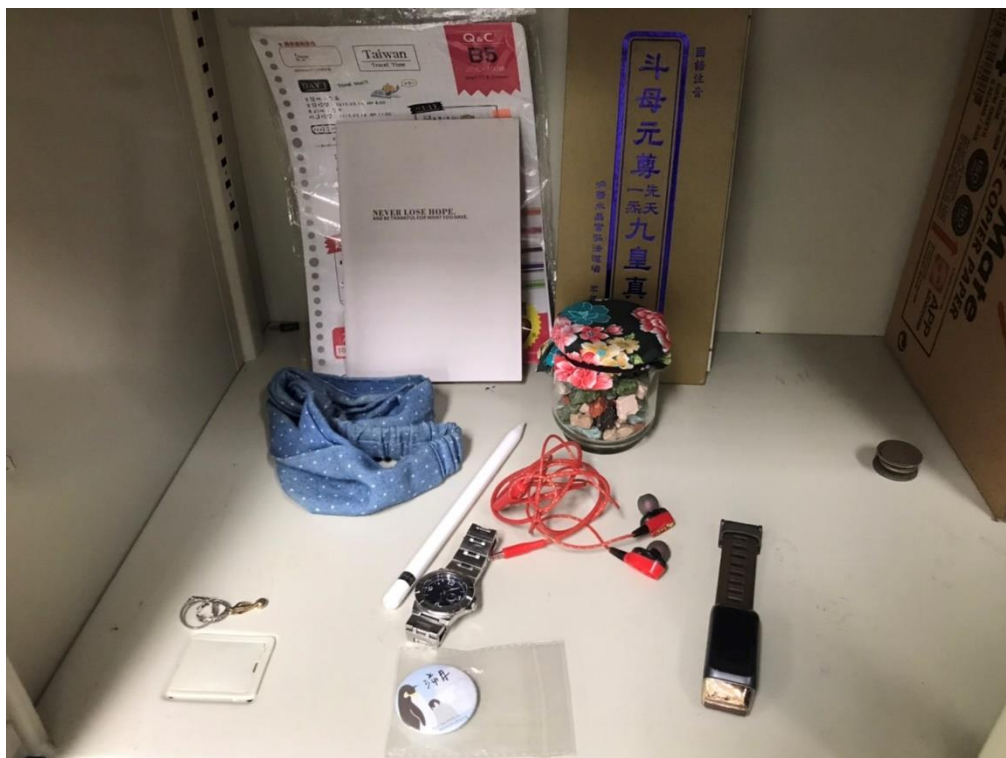

111 年 2-6 月遺失物(111/07/29 更新)

111 年 2-6 月遺失物(111/07/29 更新)

111 年 2-6 月遺失物(111/07/29 更新)

111 年 2-6 月遺失物(111/07/29 更新)

111 年 2-6 月遺失物(111/07/29 更新)

水壺專區(111/07/29 更新)