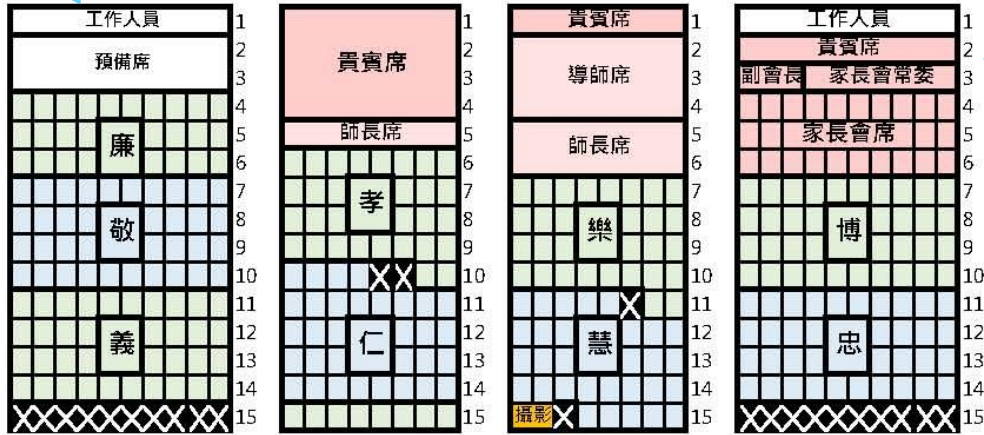

領獎同學依大隊值星指引，從右側離座，進入領獎區域

北門(畢業生請依紅線入場)

# 臺北市立中山女子高級中學126屆畢業典禮進場動線圖

紅色：進場；藍色：上下臺

舞 台

序號13：環.2市獎

僅廉敬義信 禮五班經過班級座位區可直接入座  
其他班級請繼續走到北門後，再往前走至班級座位區入座。

領獎同學下臺動線

領獎預備區

領獎同學上臺走道

禮堂西門  
(近逸仙樓)

北門(畢業生請依紅線入場)

領獎同學依大隊值星指引，從右側離座，進入領獎區域

# 臺北市立中山女子高級中學126屆畢業典禮進場動線圖

紅色：進場；藍色：上下臺

舞 台

序號14：全議獎

僅廉敬義信 禮五班經過班級座位區可直接入座  
其他班級請繼續走到北門後，再往前走至班級座位區入座。

領獎同學下臺動線

領獎預備區

領獎同學上臺走道