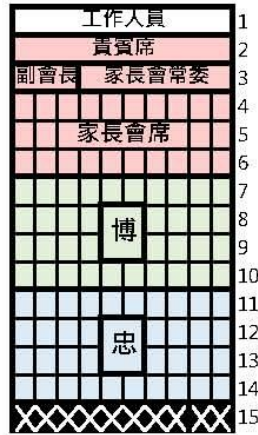

禮堂西門  
(近逸仙樓)

北門(畢業生請依紅線入場)

領獎同學依大隊值星指引，從右側離座，進入領獎區域

# 臺北市立中山女子高級中學126屆畢業典禮進場動線圖

紅色：進場；藍色：上下臺

舞 台

序號14：全議獎

僅廉敬義信 禮五班經過班級座位區可直接入座  
其他班級請繼續走到北門後，再往前走至班級座位區入座。

領獎同學下臺動線

領獎預備區

領獎同學上臺走道

# 臺北市立中山女子高級中學126屆畢業典禮進場動線圖

紅色：進場；藍色：上下臺

舞 台

序號15：蘭.局獎

僅廉敬義信 禮五班經過班級座位區可直接入座  
其他班級請繼續走到北門後，再往前走至班級座位區入座。

領獎同學下臺動線

領獎預備區  
領獎同學上臺走道

禮堂西門 (近逸仙樓)