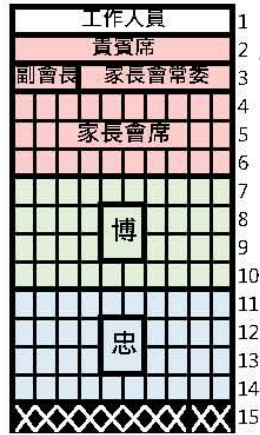

# 臺北市立中山女子高級中學126屆畢業典禮進場動線圖

紅色：進場；藍色：上下臺

舞 台

序號16：服.校獎

僅廉敬義信 禮五班經過班級座位區可直接入座  
其他班級請繼續走到北門後，再往前走至班級座位區入座。

領獎同學下臺動線

領獎預備區

領獎同學上臺走道

禮堂西門  
(近逸仙樓)

北門(畢業生請依紅線入場)

領獎同學依大隊值星指引，從右側離座，進入領獎區域

# 臺北市立中山女子高級中學126屆畢業典禮進場動線圖

紅色：進場；藍色：上下臺

舞 台

序號17：區獎

僅廉敬義信禮五班經過班級座位區可直接入座  
其他班級請繼續走到北門後，再往前走至班級座位區入座。

領獎同學下臺動線

領獎預備區

禮堂西門  
(近逸仙樓)

領獎同學上臺走道

北門(畢業生請依紅線入場)

領獎同學依大隊值星指引，從右側離座，進入領獎區域