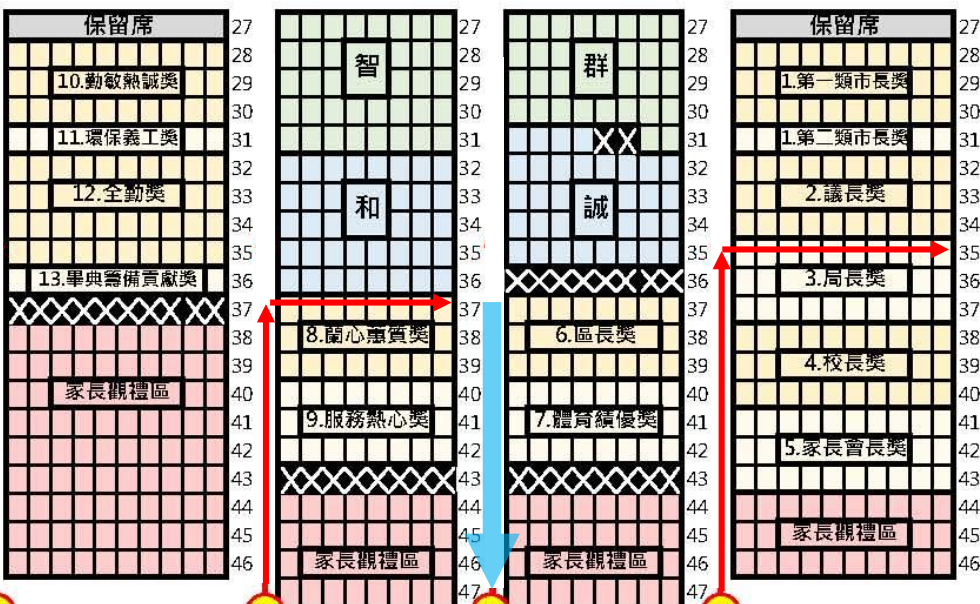

禮堂西門  
(近逸仙樓)

北門(畢業生請依紅線入場)

領獎同學依大隊值星指引，從右側離座，進入領獎區域

# 臺北市立中山女子高級中學126屆畢業典禮進場動線圖

紅色：進場；藍色：上下臺

舞 台

序號15：蘭.局獎

僅廉敬義信 禮五班經過班級座位區可直接入座  
其他班級請繼續走到北門後，再往前走至班級座位區入座。

領獎同學下臺動線

領獎預備區  
領獎同學上臺走道

禮堂西門 (近逸仙樓)

領獎同學依大隊值星指引，從右側離座，進入領獎區域

北門 (畢業生請依紅線入場)

# 臺北市立中山女子高級中學126屆畢業典禮進場動線圖

紅色：進場；藍色：上下臺

舞 台

序號16：服.校獎

僅廉敬義信 禮五班經過班級座位區可直接入座  
其他班級請繼續走到北門後，再往前走至班級座位區入座。

領獎同學下臺動線

領獎預備區

領獎同學上臺走道