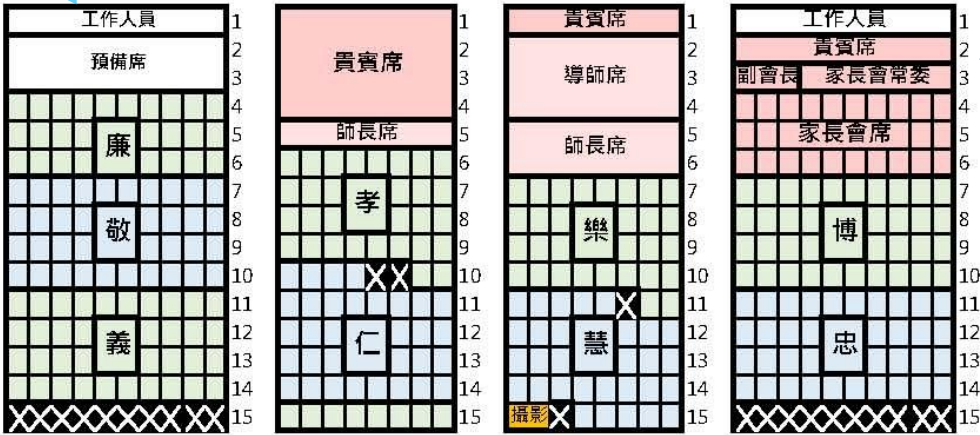

禮堂西門  
(近逸仙樓)

北門(畢業生請依紅線入場)

領獎同學依大隊值星指引，從右側離座，進入領獎區域

# 臺北市立中山女子高級中學126屆畢業典禮進場動線圖

紅色：進場；藍色：上下臺

舞 台

序號15：蘭.局獎

僅廉敬義信 禮五班經過班級座位區可直接入座  
其他班級請繼續走到北門後，再往前走至班級座位區入座。

領獎同學下臺動線

領獎預備區  
領獎同學上臺走道

禮堂西門 (近逸仙樓)

領獎同學依大隊值星指引，從右側離座，進入領獎區域

北門 (畢業生請依紅線入場)

# 臺北市立中山女子高級中學126屆畢業典禮進場動線圖

紅色：進場；藍色：上下臺

舞 台

序號16：服.校獎

僅廉敬義信 禮五班經過班級座位區可直接入座  
其他班級請繼續走到北門後，再往前走至班級座位區入座。

領獎同學下臺動線

領獎預備區

領獎同學上臺走道