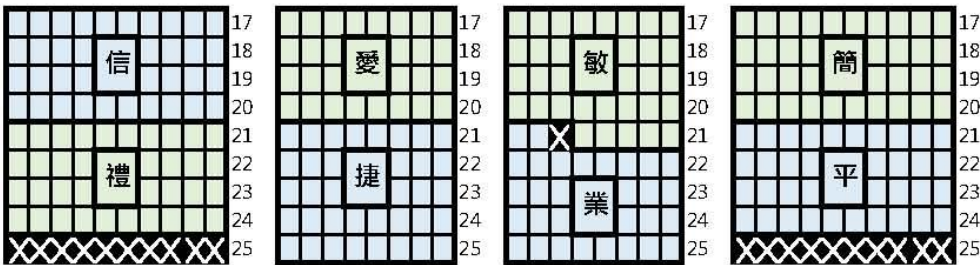

禮堂西門  
(近逸仙樓)

北門(畢業生請依紅線入場)

領獎同學依大隊值星指引，從右側離座，進入領獎區域

# 臺北市立中山女子高級中學126屆畢業典禮進場動線圖

紅色：進場；藍色：上下臺

舞 台

序號15：蘭.局獎

僅廉敬義信 禮五班經過班級座位區可直接入座  
其他班級請繼續走到北門後，再往前走至班級座位區入座。

領獎同學下臺動線

領獎預備區  
領獎同學上臺走道

禮堂西門 (近逸仙樓)

領獎同學依大隊值星指引，從右側離座，進入領獎區域

北門 (畢業生請依紅線入場)

# 臺北市立中山女子高級中學126屆畢業典禮進場動線圖

紅色：進場；藍色：上下臺

舞 台

序號16：服.校獎

僅廉敬義信 禮五班經過班級座位區可直接入座  
其他班級請繼續走到北門後，再往前走至班級座位區入座。

領獎同學下臺動線

領獎預備區

領獎同學上臺走道