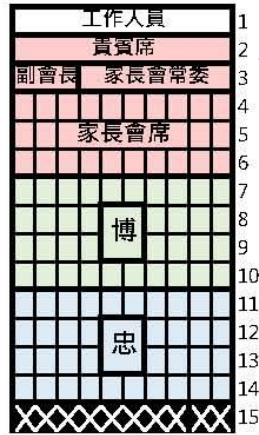

# 臺北市立中山女子高級中學126屆畢業典禮進場動線圖

紅色：進場；藍色：上下臺

舞 台

序號12：勤.1市獎

僅廉敬義信 禮五班經過班級座位區可直接入座  
其他班級請繼續走到北門後，再往前走至班級座位區入座。

領獎同學下臺動線

領獎預備區  
領獎同學上臺走道

禮堂西門  
(近逸仙樓)

領獎同學依大隊值星指引，從右側離座，進入領獎區域

北門(畢業生請依紅線入場)

# 臺北市立中山女子高級中學126屆畢業典禮進場動線圖

紅色：進場；藍色：上下臺

舞 台

序號13：環.2市獎

僅廉敬義信 禮五班經過班級座位區可直接入座  
其他班級請繼續走到北門後，再往前走至班級座位區入座。

領獎同學下臺動線

領獎預備區

領獎同學上臺走道

禮堂西門  
(近逸仙樓)

北門(畢業生請依紅線入場)

領獎同學依大隊值星指引，從右側離座，進入領獎區域