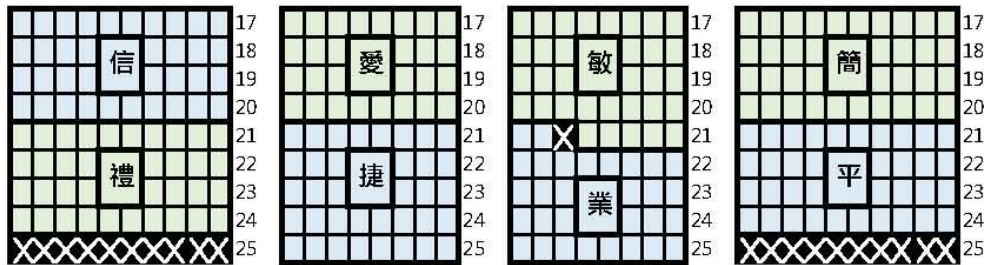

領獎同學依大隊值星指引，從右側離座，進入領獎區域

北門(畢業生請依紅線入場)

# 臺北市立中山女子高級中學126屆畢業典禮進場動線圖

紅色：進場；藍色：上下臺

舞 台

序號13：環.2市獎

僅廉敬義信 禮五班經過班級座位區可直接入座  
其他班級請繼續走到北門後，再往前走至班級座位區入座。

領獎同學下臺動線

領獎預備區

領獎同學上臺走道

禮堂西門  
(近逸仙樓)

北門(畢業生請依紅線入場)

領獎同學依大隊值星指引，從右側離座，進入領獎區域

# 臺北市立中山女子高級中學126屆畢業典禮進場動線圖

紅色：進場；藍色：上下臺

舞 台

序號14：全議獎

僅廉敬義信 禮五班經過班級座位區可直接入座  
其他班級請繼續走到北門後，再往前走至班級座位區入座。

領獎同學下臺動線

領獎預備區

領獎同學上臺走道