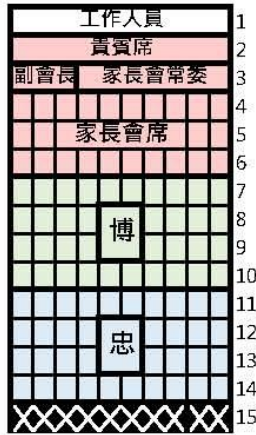

# 臺北市立中山女子高級中學126屆畢業典禮進場動線圖

紅色：進場；藍色：上下臺

舞 台

序號15：蘭.局獎

僅廉敬義信 禮五班經過班級座位區可直接入座  
其他班級請繼續走到北門後，再往前走至班級座位區入座。

領獎同學下臺動線

領獎預備區  
領獎同學上臺走道

禮堂西門 (近逸仙樓)

領獎同學依大隊值星指引，從右側離座，進入領獎區域

北門 (畢業生請依紅線入場)

# 臺北市立中山女子高級中學126屆畢業典禮進場動線圖

紅色：進場；藍色：上下臺

舞 台

序號16：服.校獎

僅廉敬義信 禮五班經過班級座位區可直接入座  
其他班級請繼續走到北門後，再往前走至班級座位區入座。

領獎同學下臺動線

領獎預備區

領獎同學上臺走道

禮堂西門  
(近逸仙樓)

北門(畢業生請依紅線入場)

領獎同學依大隊值星指引，從右側離座，進入領獎區域