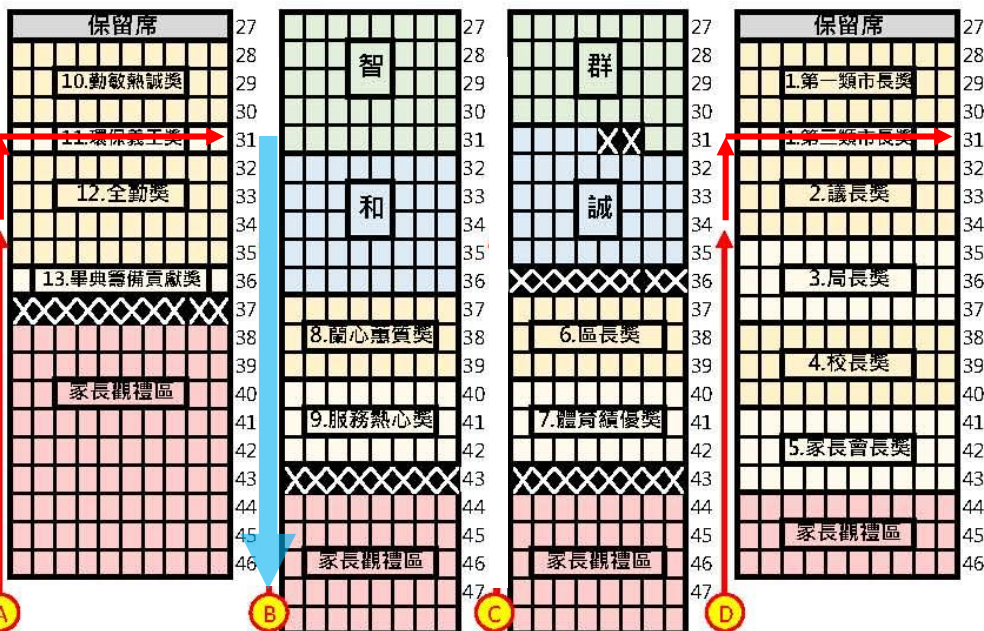

領獎同學依大隊值星指引，從右側離座，進入領獎區域

北門(畢業生請依紅線入場)

# 臺北市立中山女子高級中學126屆畢業典禮進場動線圖

紅色：進場；藍色：上下臺

舞 台

序號13：環.2市獎

僅廉敬義信 禮五班經過班級座位區可直接入座  
其他班級請繼續走到北門後，再往前走至班級座位區入座。

領獎同學下臺動線

領獎預備區

領獎同學上臺走道

禮堂西門  
(近逸仙樓)

北門(畢業生請依紅線入場)

領獎同學依大隊值星指引，從右側離座，進入領獎區域

# 臺北市立中山女子高級中學126屆畢業典禮進場動線圖

紅色：進場；藍色：上下臺

舞 台

序號14：全議獎

僅廉敬義信 禮五班經過班級座位區可直接入座  
其他班級請繼續走到北門後，再往前走至班級座位區入座。

領獎同學下臺動線

領獎預備區

領獎同學上臺走道