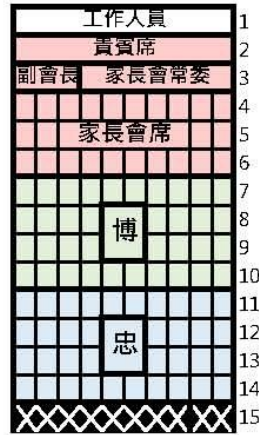

# 臺北市立中山女子高級中學126屆畢業典禮進場動線圖

紅色：進場；藍色：上下臺

舞 台

序號17：區獎

僅廉敬義信禮五班經過班級座位區可直接入座  
其他班級請繼續走到北門後，再往前走至班級座位區入座。

領獎同學下臺動線

領獎預備區

禮堂西門  
(近逸仙樓)

領獎同學上臺走道

北門(畢業生請依紅線入場)

領獎同學依大隊值星指引，從右側離座，進入領獎區域

# 臺北市立中山女子高級中學126屆畢業典禮進場動線圖

紅色：進場；藍色：上下臺

舞 台

序號18：家.體獎

僅廉敬義信 禮五班經過班級座位區可直接入座  
其他班級請繼續走到北門後，再往前走至班級座位區入座。

領獎同學下臺動線

領獎預備區

禮堂西門 (近逸仙樓)

領獎同學上臺走道

北門 (畢業生請依紅線入場)

領獎同學依大隊值星指引，從右側離座，進入領獎區域