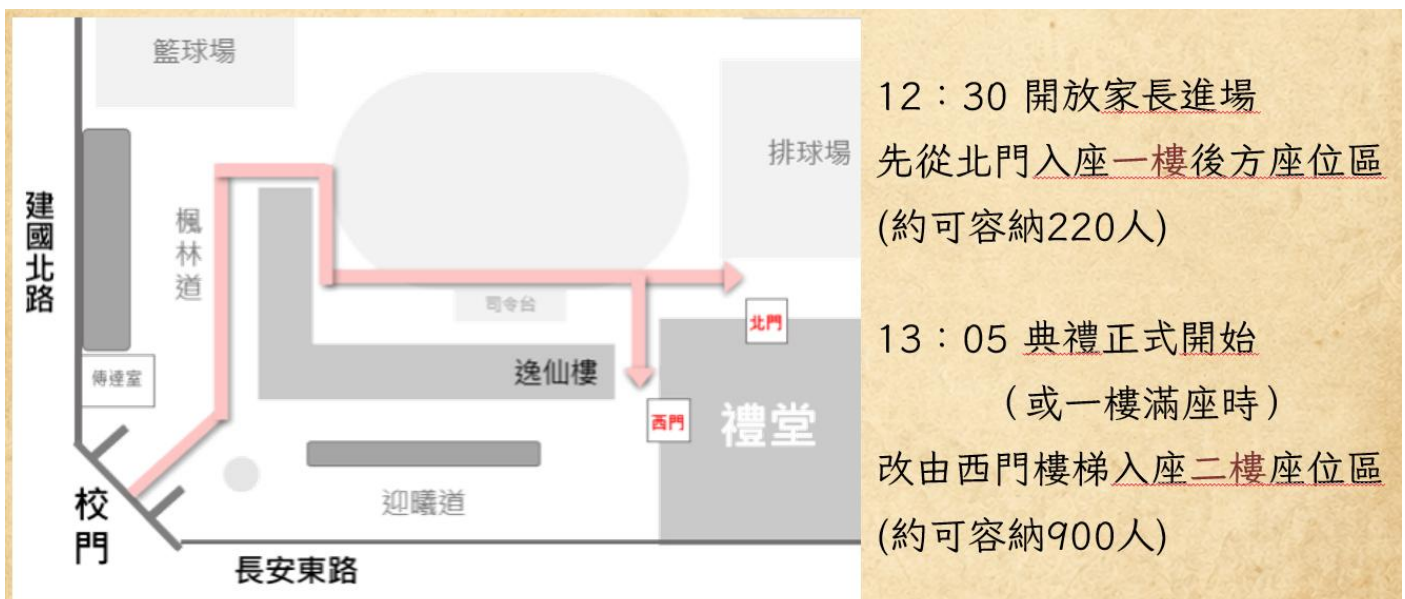

# 臺北市立中山女子高級中學 126 屆畢業典禮 家長動線圖

晴天

※13:05~13:20 畢業生入場 ( 或一樓後方滿座時 )，管制禮堂一樓後方座位區，請家長改由西門樓梯至禮堂二樓入座觀禮。

雨備

※請家長沿楓林道，經操場從禮堂北門入座一樓後方座位區。  
※12:30 起，畢業生於教室走廊集合，並依路線經西門入場，故請家長勿行經逸仙樓，以免影響畢業生進場動線。