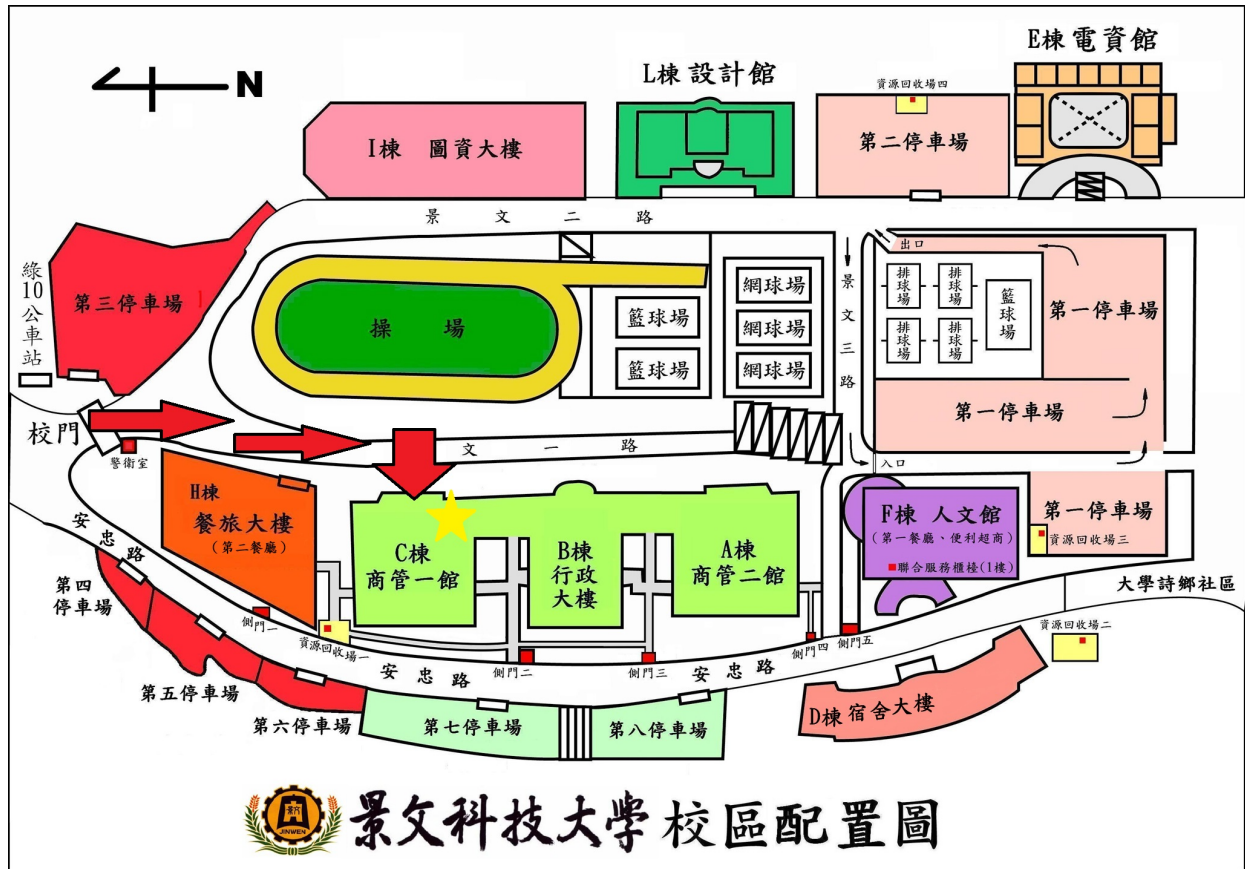

交通資訊

☑ 搭乘捷運：

- G線：「新店區公所站」轉乘新店客運綠10或F701安康線直達本校。
- O線：「板橋站」、「景安站」轉乘指南客運897直達本校。

☑ 搭乘公車：請在「安康派出所站」下車，步行至「安坑國小」對面轉乘本校接駁車來校。

- 新店客運：綠10(直達校門前)、643、648、906、909、935、綠7、綠8、綠15
- 臺北客運：624、779、綠1、棕7
- 指南客運：897(直達校門前)、202、248、905、橘1、橘9
- 大南客運：839
- 新北市新巴士安康線：F701 (免費搭乘)
- 學生專車：景文科大學生專車

☑ 自行開車：

- 【國道3號31K「安坑交流道」安坑出口】靠左側車道直行上高架橋銜接安一路，繼續行駛約3分鐘，遇安忠路左轉到達本校。
- 【臺北市環河快速道路新店區出口直行】上中安大橋銜接中安快速道路（祥和路），繼續行駛約5分鐘，遇車子路左轉直行約300公尺，至安一路再左轉，遇安忠路右轉到達本校。
- 【新北市新北環快新店區出口直行】過安和路後接中安快速道路（祥和路）繼續行駛5分鐘，遇車子路左轉直行約300公尺，至安一路再左轉，遇安忠路右轉到達本校。
- 【中永和南勢角方向】經景新街接新店區安和路直行接安捷路，至安一路再右轉，遇安忠路左轉到達本校。
- 【三峽方向】經新店區安康路三段遇車子路右轉，至安一路左轉，遇安忠路右轉到達本校。

研習報到會場指示圖

公車路線圖

【綠 10】景文科技大學→捷運大坪林站 班次時刻表

發車時間：學期間非例假日

106 年 10 月 01 日起實施

班次	時間	班次	時間	班次	時間	班次	時間	班次	時間
1	06:00	9	08:40	17	12:40	25	16:30	33	19:40
2	06:20	10	09:00	18	13:10	26	16:50	34	20:10
3	06:40	11	09:30	19	13:40	27	17:10	35	20:40
4	07:00	12	10:00	20	14:10	28	17:30	36	21:10
5	07:20	13	10:30	21	14:40	29	17:50	37	21:40
6	07:40	14	11:00	22	15:10	30	18:10	38	22:00
7	08:00	15	11:30	23	15:40	31	18:40	39	22:40
8	08:20	16	12:10	24	16:10	32	19:10		

中和調度站服務電話：2212-5247

頭末班車：06:50-22:00

Hours of Operation:

06:50-22:00

收費方式：一段票

Fare Zones: 1X

發車間隔：固定班次 Ordinary timetable

06:50 08:00 09:05 10:20 12:05