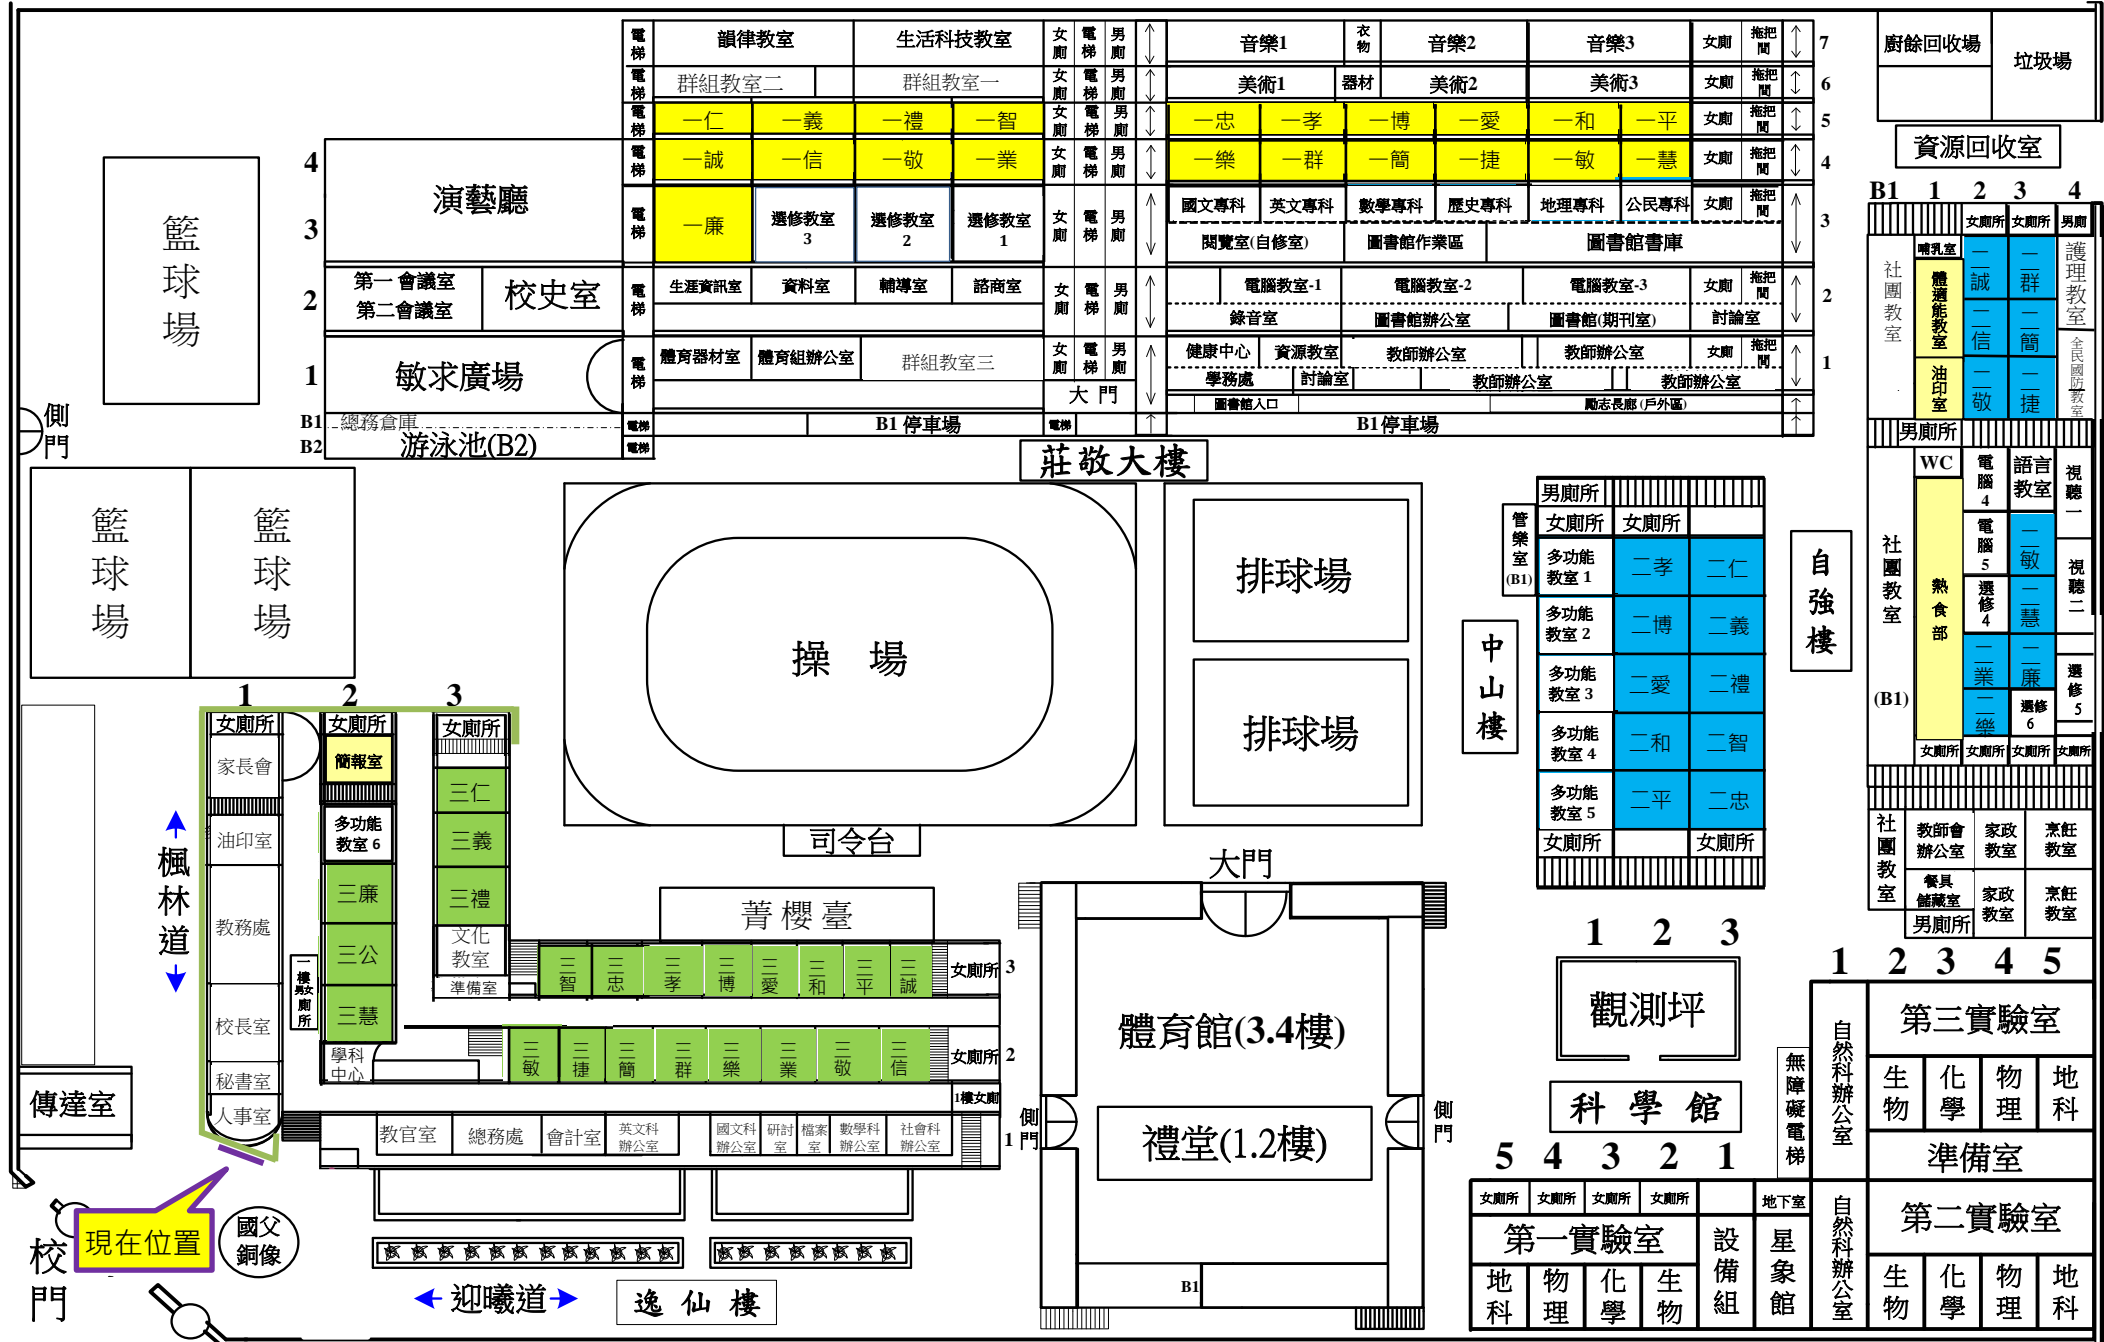

臺北市立中山女子高級中學 111 學年度校園平面圖

朱崙街

地下停車場入口

長安東路 2 段 153 巷

建國北路高架路停車場

南

北

長安東路二段

西

東