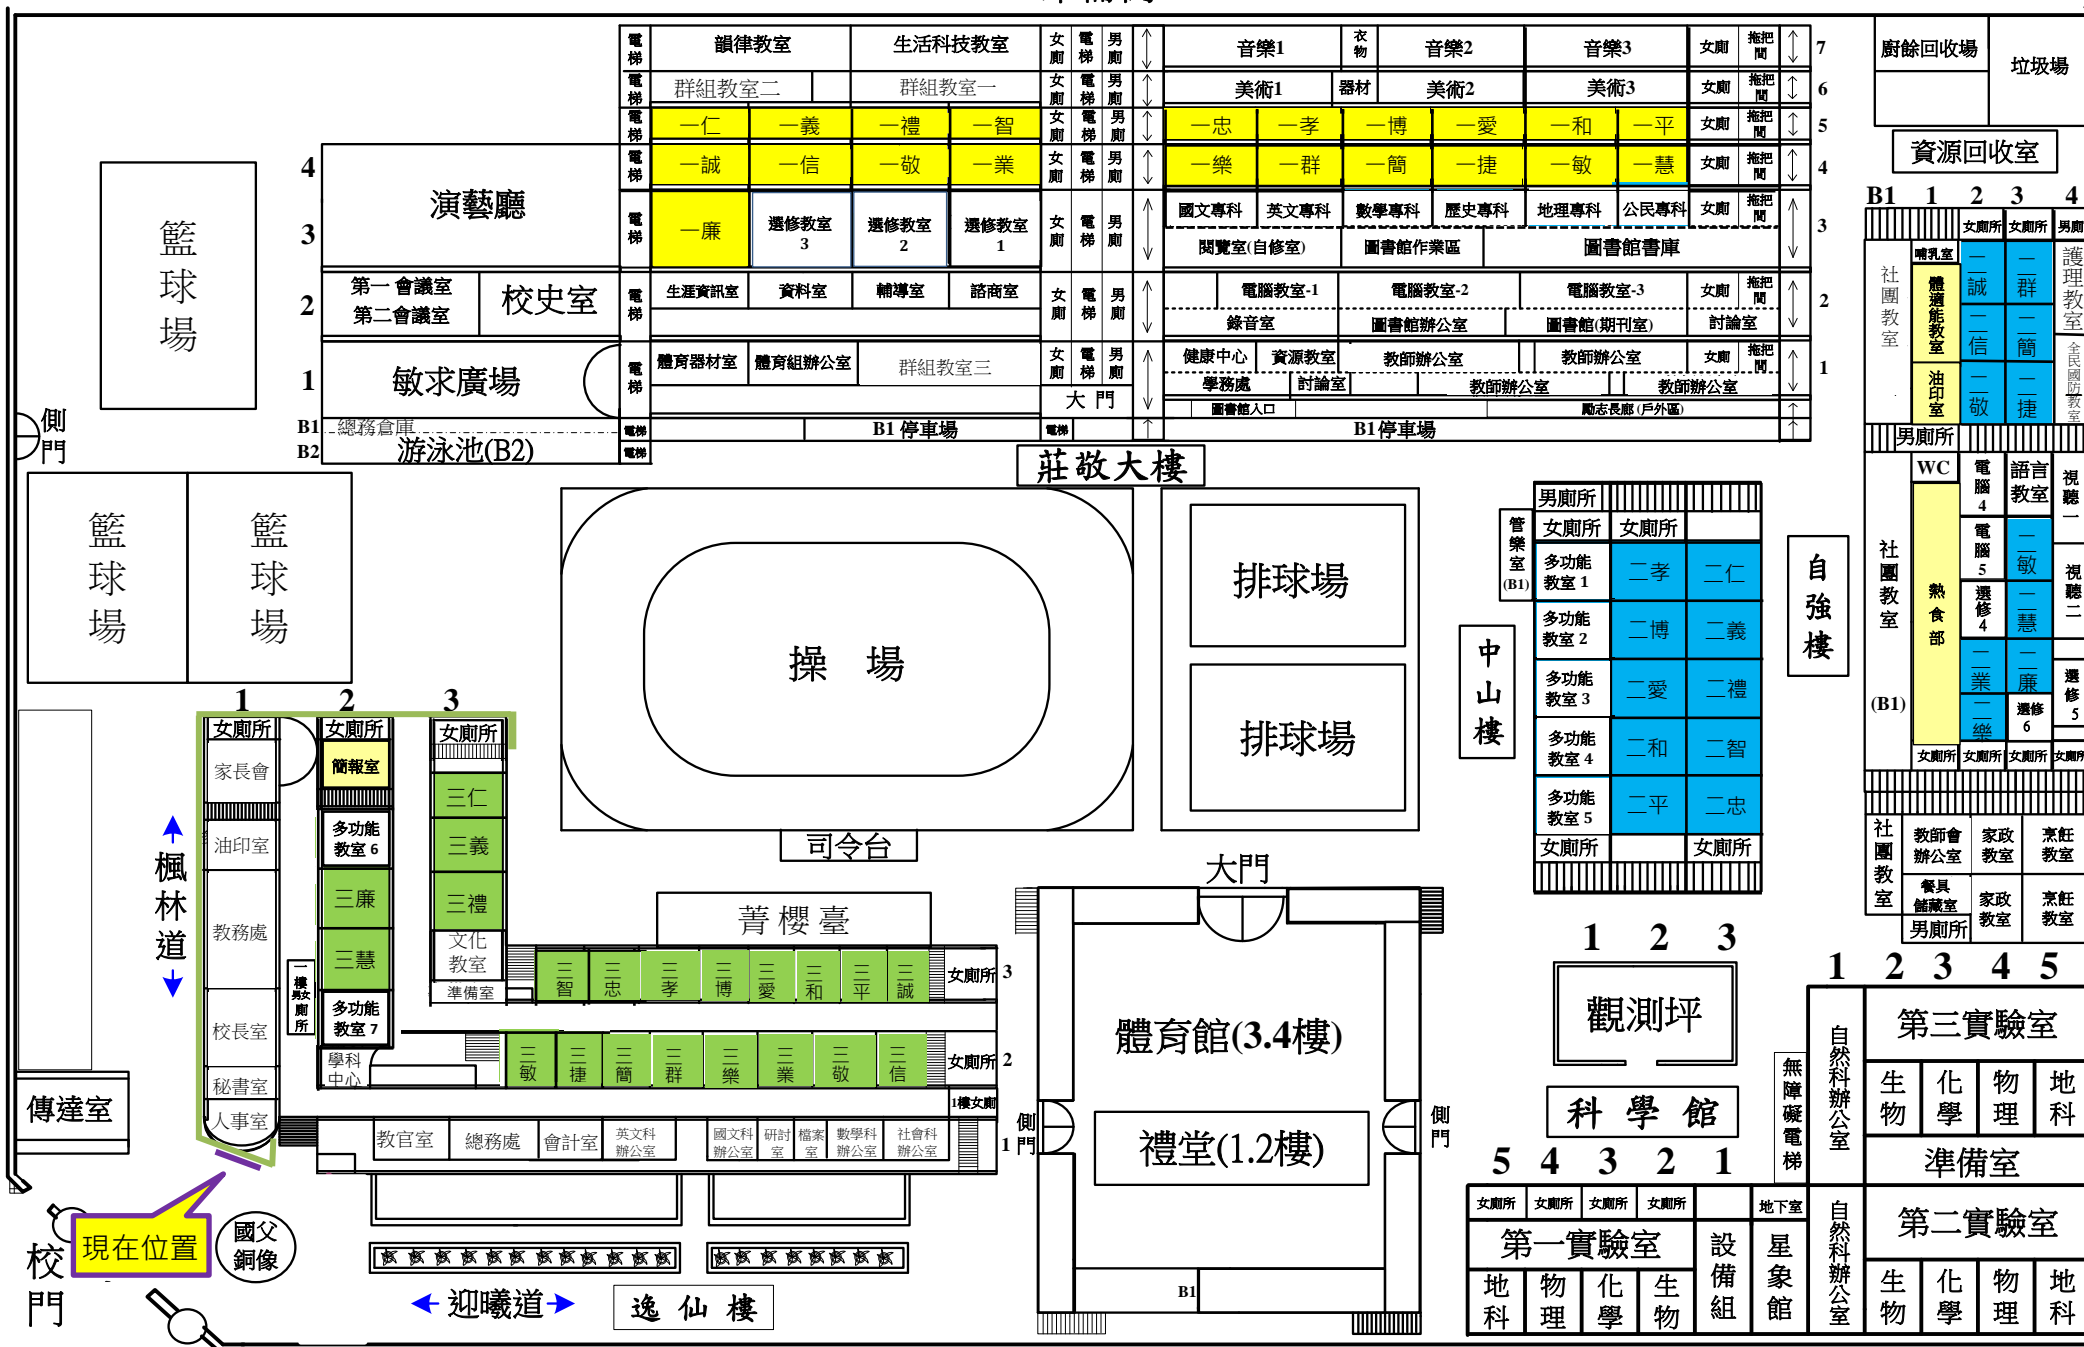

多功能教室 7

臺北市立中山女子高級中學 112 學年度校園平面圖

朱崙街

建國北路高架路停車場

南

北

地下停車場入口

長安東路2段153巷

長安東路二段

西

東