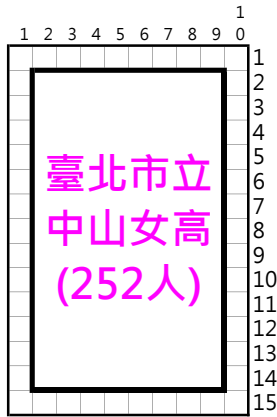

115年學測 中山女高考場 考生休息區 位置表

舞臺 (不開放)

東側門→

←西側門

↑
禮堂北側正門

本校逸仙樓教室

**二樓休息區
(不開放)**