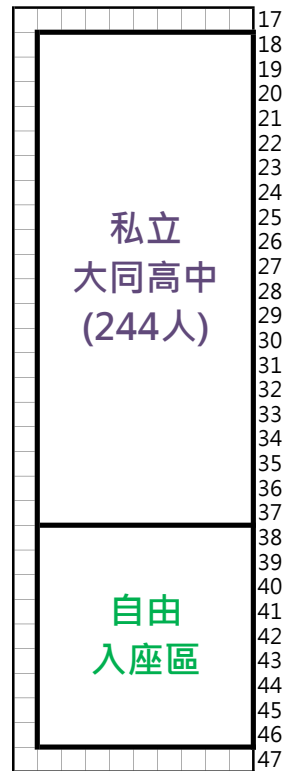

115年學測 中山女高考場 考生休息區 位置表

舞臺 (不開放)

東側門→

←西側門

↑
禮堂北側正門

本校逸仙樓教室

**二樓休息區
(不開放)**