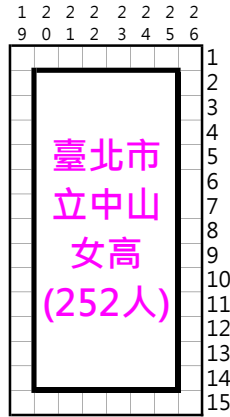

115年學測 中山女高考場 考生休息區 位置表

舞臺 (不開放)

東側門→

←西側門

↑
禮堂北側正門

本校逸仙樓教室

**二樓休息區
(不開放)**