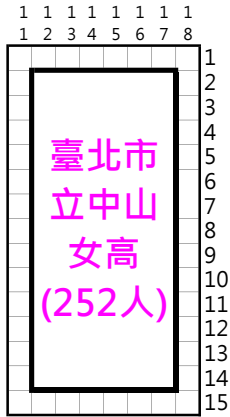

115年學測 中山女高考場 考生休息區 位置表

舞臺 (不開放)

東側門→

←西側門

↑
禮堂北側正門

本校逸仙樓教室

**二樓休息區
(不開放)**