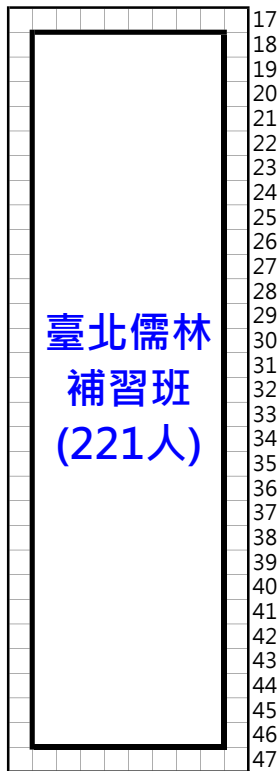

115年學測 中山女高考場 考生休息區 位置表

舞臺 (不開放)

東側門→

←西側門

↑
禮堂北側正門

本校逸仙樓教室

**二樓休息區
(不開放)**