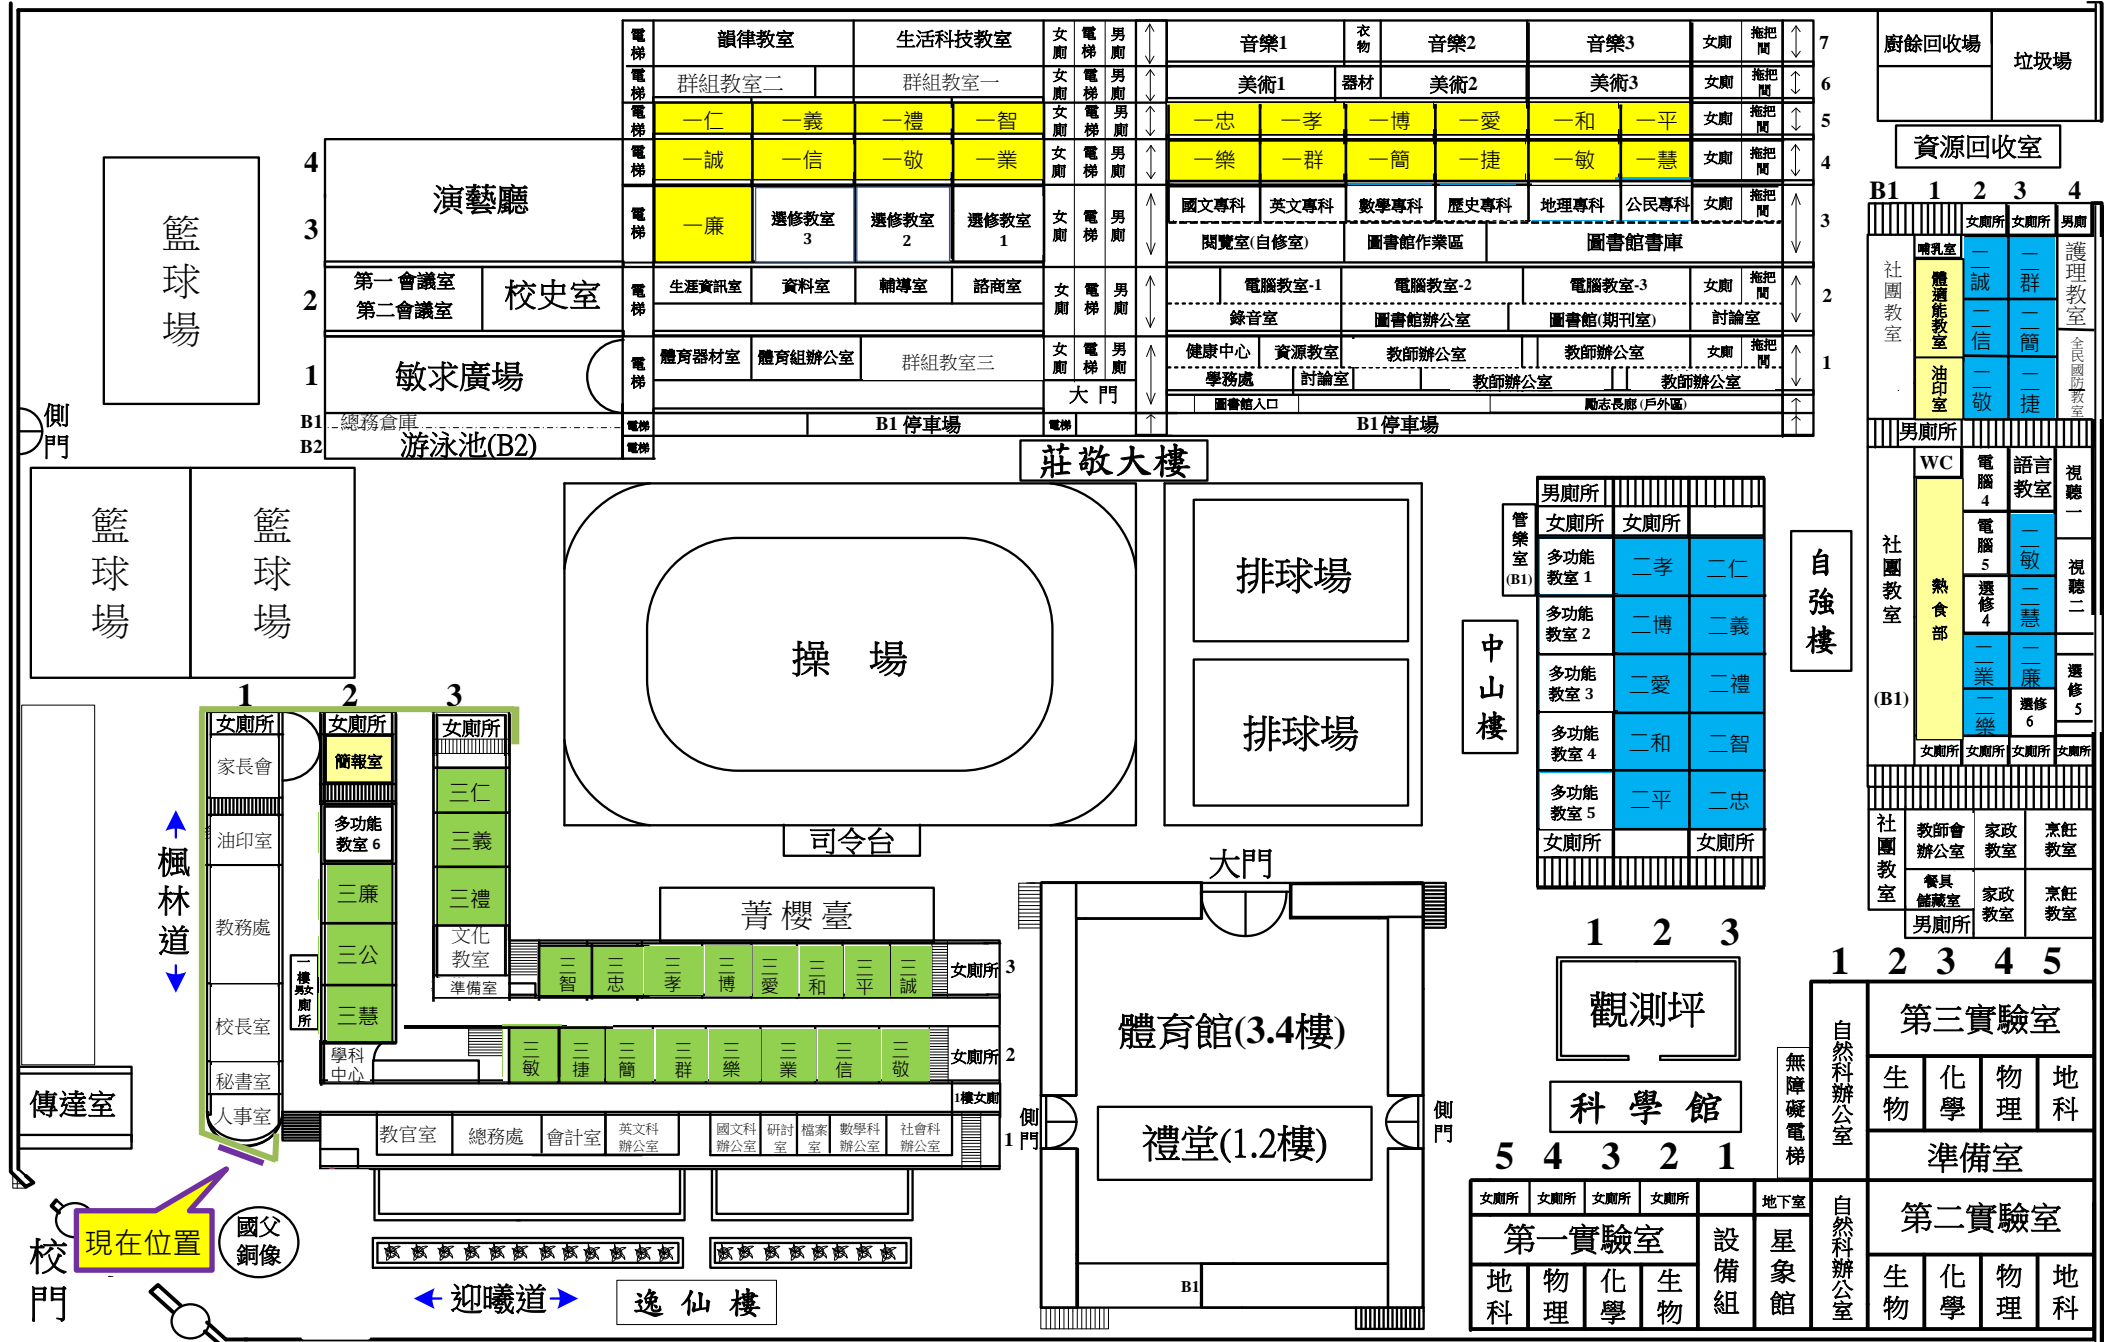

臺北市立中山女子高級中學 111 學年度校園平面圖

朱崙街

建國北路高架路停車場

北
南

長安東路 2 段 153 巷

西 ← 長安東路二段 → 東