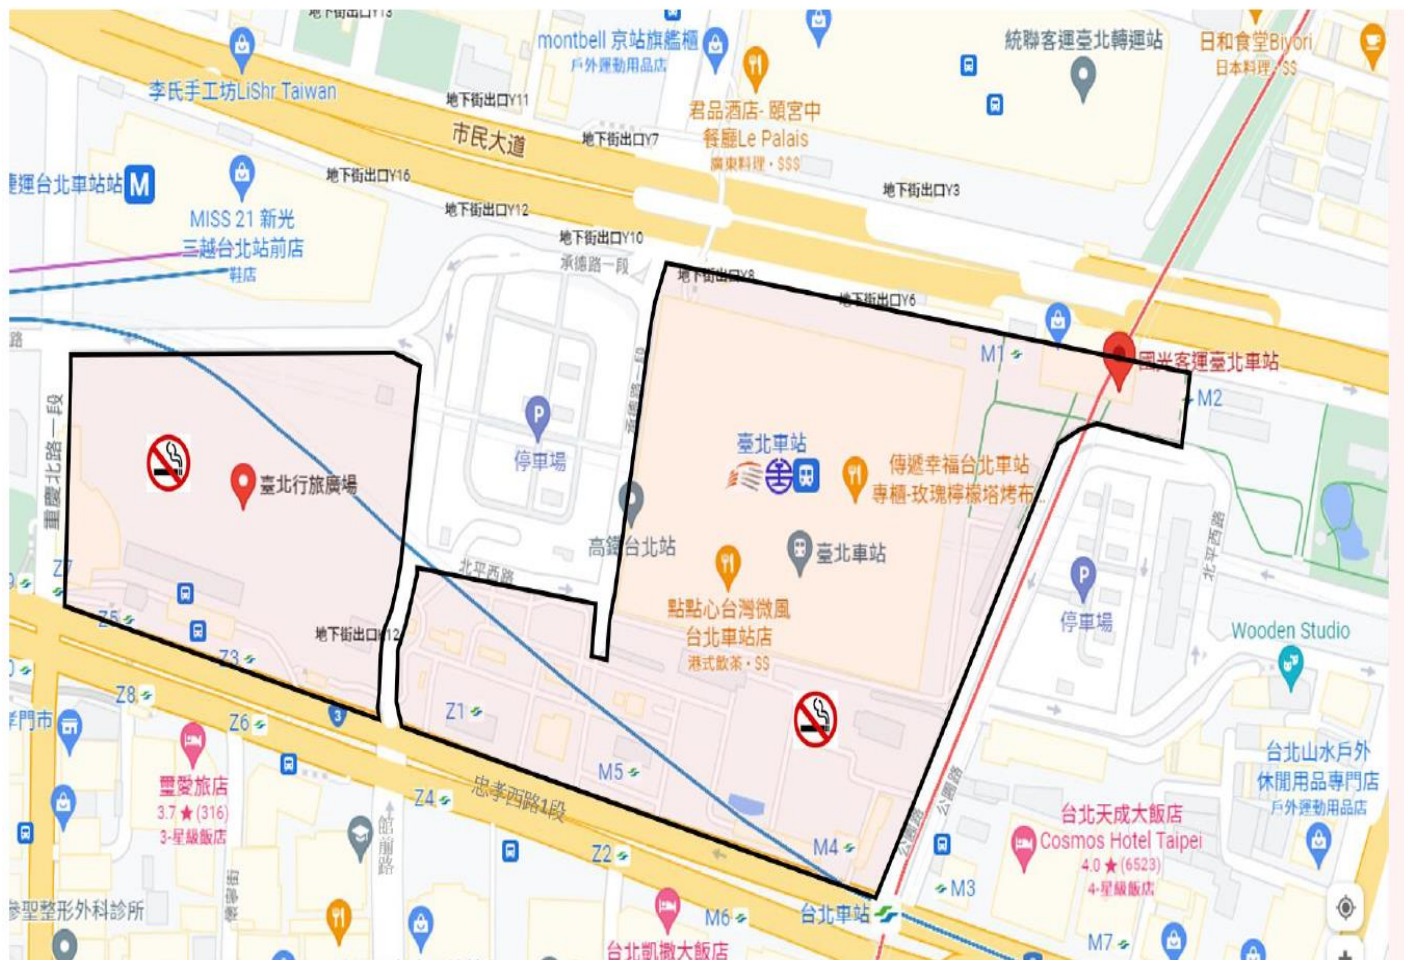

### 臺北車站周邊場域禁菸範圍示意圖

禁菸區範圍