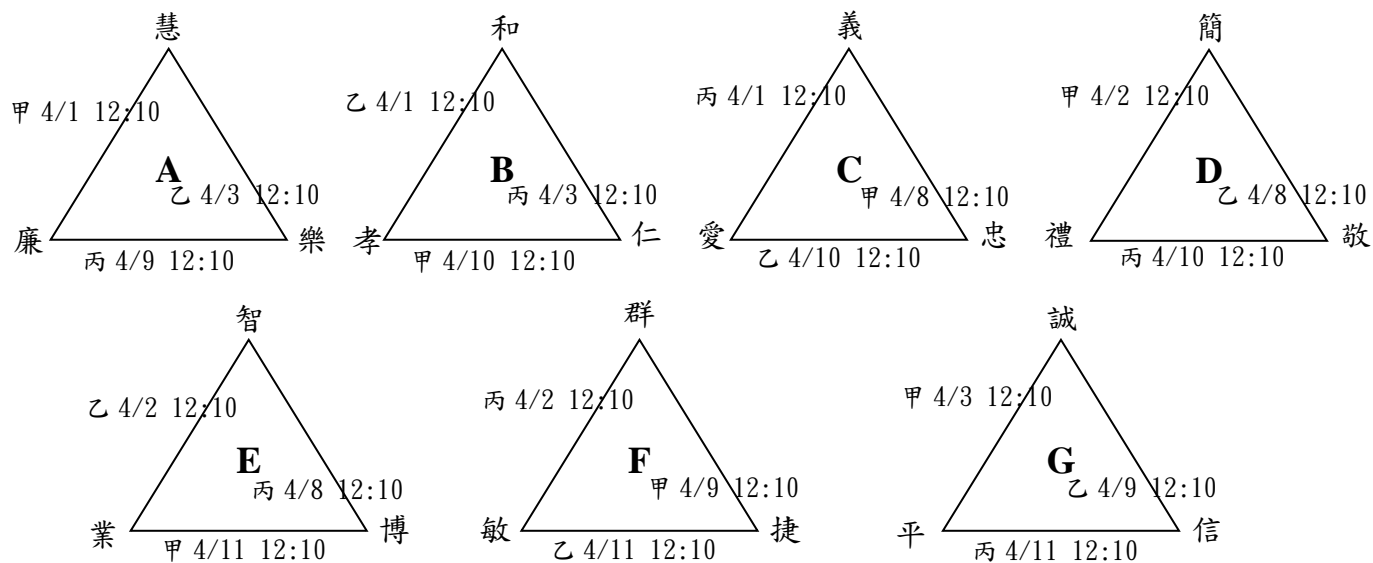

中山女高 112 學年度第 2 學期高一班際排球賽賽程表

一、預賽賽程(三隊各組取 2 進決賽再行抽籤，分組第一抽 I，分組第二抽 II)

二、決賽賽程